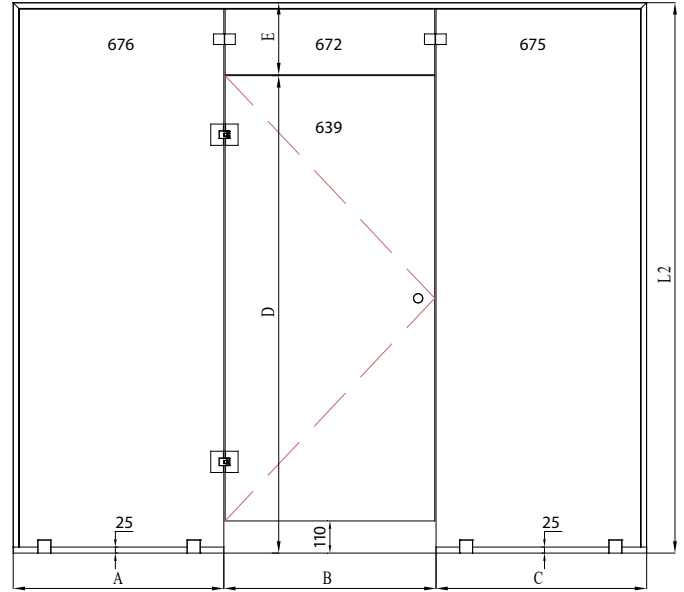

hinta	toimitusaika
vakiomitat	1470 €	10 pv
erikoismitat	alkaen 1590 €	20 pv