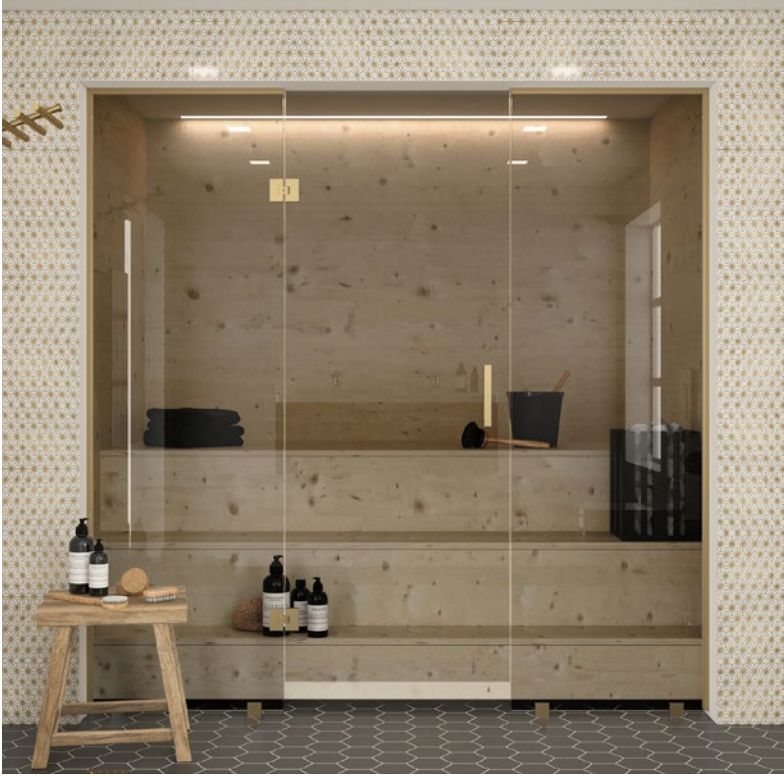

VETRO 647

lasiseinä vedin- ja saranapuolen sivulaseilla

tuote soveltuu käytettäväksi väliseinänä kaikissa sisätiloissa. ovesa ei ole lainkaan karmeja vaan saranat kiinnitetään suoraan saranapuolen sivulaseihin. sivulasit tuovat lisää valoa ja avaruuden tuntua tilaan.

ovi kääntyy molempiin suuntiin 90 astetta ja varustetaan säädettävällä keskityksellä. keskitys pyrkii palauttamaan oven takaisin auki ja kiinni-asentoihin.

materiaalivaihtoehdot

A max	B max	C max	D max	BxD	#M
1000	1000	1000	2300	(oviaukko)	
				700x2000	7
				800x2000	8
				900x2000	9
				erikoismita	0