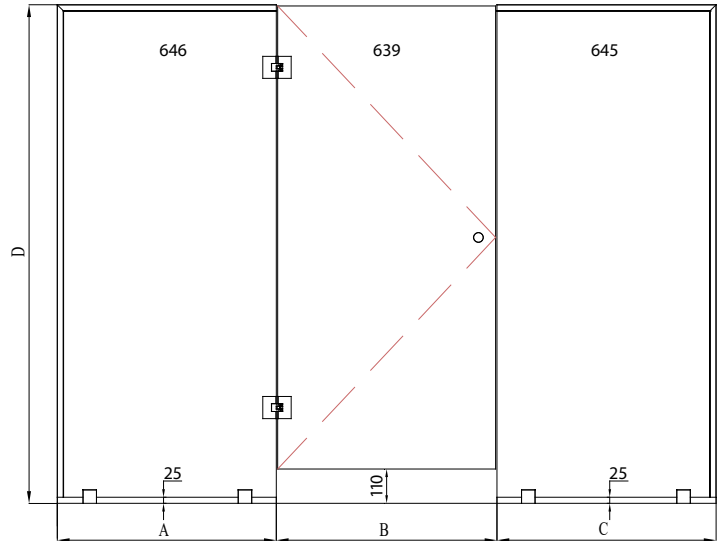

hinta	toimitusaika
vakiomitat	1360 €	10 pv
erikoismitat	1480 €	20 pv