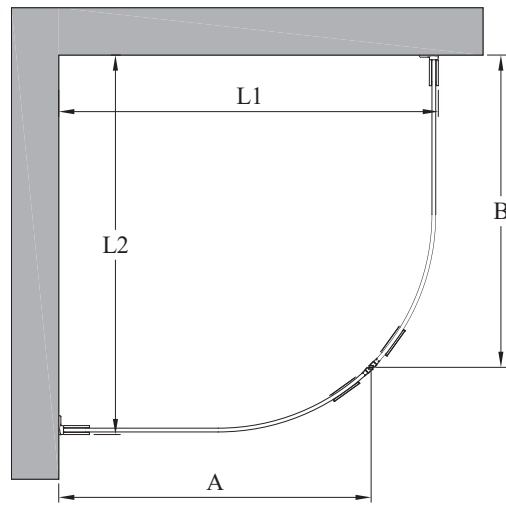

VETRO 552

kaareva suihkunurkka kääntyvillä ovilla

suihkunurkka koostuu kahdesta kääntyvästä ovesta. tuote soveltuu hyvin suihkukulmaan, jossa on tilaa ovien aukeamiselle joko suihkutilan sisä- tai ulkopuolella. ovet voidaan mitoittaa symmetrisesti tai niin, että ovet ovat eri kokoiset. kun suihku ei ole käytössä, ovet voidaan kääntää rakennuksen seiniä vasten.

ovet kääntyvät molempiin suuntiin 90 astetta ja varustetaan säädettävillä keskityksillä. keskitys pyrkii palauttamaan ovet takaisin auki ja kiinni -asentoihin. magneettitiivistepari pitää ovet tiiviisti suljettuna suihkun aikana.

leveysasetukset			
kääntyvän sivun leveys (L1/L2)		#M	(L1/L2)
804		3	
904		5	
materiaalivaihtoehdot			
rungon väri	#R	lasin väri	#L
kromi	2	kirkas	1
messinki	5		
musta	9		

suihkunurkan vakiokorkeus on 2000. sivujen L1 ja L2 mitat voidaan valita toisistaan riippumatta.

tuoteavain 552-RL-MM korvaa tuoteavaimen kirjaimet #R, #L ja #M taulukon numeroilla saadaksesi tuotevaihtoehdon tuotenumeron.

vakiomitat

hinta
1440 €

toimitusaika
10 pv