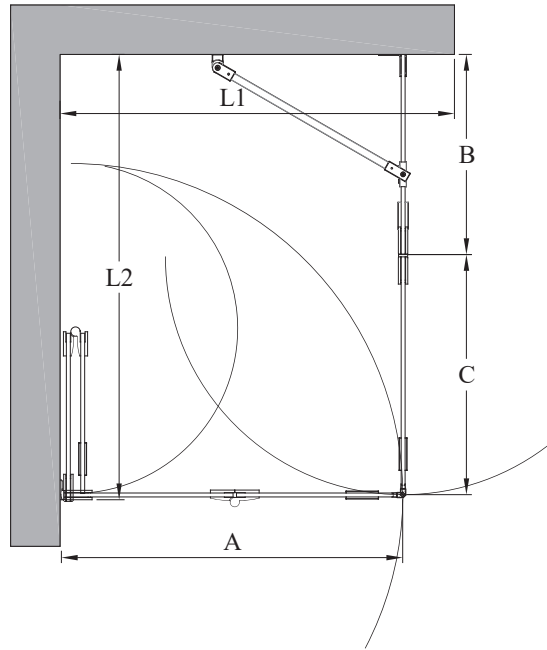

VETRO 547

suihkunurkka taittuvalla ovella ja kääntyvällä ovella jossa kiinteä osa

suihkunurkka koostuu taittuvasta ovesta ja kiinteästä seinästä johon on saranoitu kääntyvä ovi. tuote soveltuu hyvin suihkukulmaan, jonka vieressä on kaluste ja jossa ovet eivät välttämättä mahdu kunnolla avautumaan molemmin puolin. taittuva ovi ei vaadi avautuakseen tilaa suihkutilan ulkopuolelta vaan ovi kääntyy taittaen suihkutilan sisään niin, että ovilasit laskostuvat pieneen tilaan rakennuksen seinää vasten. kiinteä seinä voidaan mitoittaa kalusteen syvyyden mukaan niin, että avattaessa ovi ei törmää kalusteeseen. ovet voidaan mitoittaa symmetrisesti tai niin, että ovet ovat eri kokoiset. kun suihku ei ole käytössä, ovet voidaan kääntää rakennuksen seinien suuntaisesti.

ovet kääntyvät molempiin suuntiin 90 astetta ja varustetaan säädettävillä keskityksillä. keskitys pyrkii palauttamaan ovet takaisin auki ja kiinni -asentoihin. taittuvan oven uloin lasi kääntyy lisäksi 180 astetta sisempään lasiin nähden jolloin oven lasit taittuvat toisiaan vasten suihkutilan sisäpuolelle. magneettitiivistepari pitää ovet tiiviisti suljettuna suihkun aikana.

leveysasetukset				
taittuvan sivun leveys (L1)	#M (L1)	kääntyvän sivun leveys (L2)	kiinteä osa (A)	#NN (L2)
705	2	703	305	24
805	3	803	305	26
905	4	803	405	44
		903	305	28
		903	405	46
		903	505	64
		1003	405	48
		1003	505	66
		1103	505	68
erikoismitta	0	erikoismitta	-	00
materiaalivaihtoehdot				
rungon väri #R	lasin väri #L			
kromi 2	kirkas 1			
messinki 5				
musta 9				

suihkunurkan vakiokorkeus on 2000. sivujen L1 ja L2 mitat voidaan valita toisistaan riippumatta ja sivut ovat käännettävissä myös toisin päin kuin pohjakuvassa. ilmoita taittuvan sivun kätisyys tilattaessa.