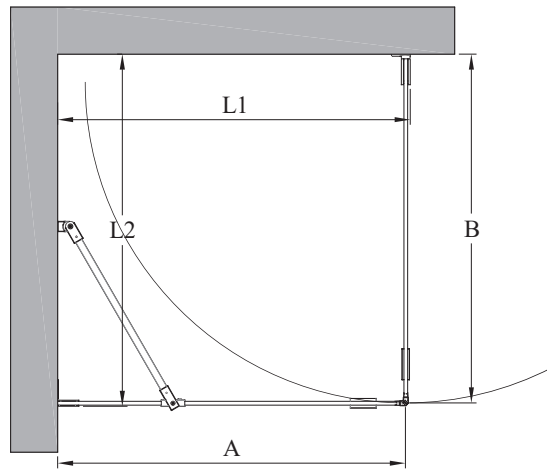

## suihkunurkka kiinteällä seinällä ja kääntyvällä ovella

suihkunurkka koostuu kiinteästä seinästä ja kääntyvästä ovesta. tuote soveltuu hyvin suihkukulmaan, jonka vieressä on kaluste. kiinteä seinä ja ovi voidaan mitoittaa niin, että kiinteä suojaa kalustetta ja ovi on vapaaksi jäävän kulkutilan levyinen.

ovi aukeaa ulospäin 90 astetta ja varustetaan säädettävällä keskityksellä. keskitys pyrkii palauttamaan oven takaisin auki ja kiinni -asentoihin. magneettitiivistepari pitää oven tiiviisti suljettuna suihkun aikana.

suihkunurkan vakikorkeus on 2000. sivujen L1 ja L2 mitat voidaan valita toisistaan riippumatta ja sivut ovat käännettävissä myös toisin päin kuin pohjakuvassa.

tuoteavain 540-RL-MN korvaa tuoteavaimen kirjaimet #R, #L, #M ja #N taulukon numeroilla saadaksesi tuotevaihtoehdon tuotenumeron.