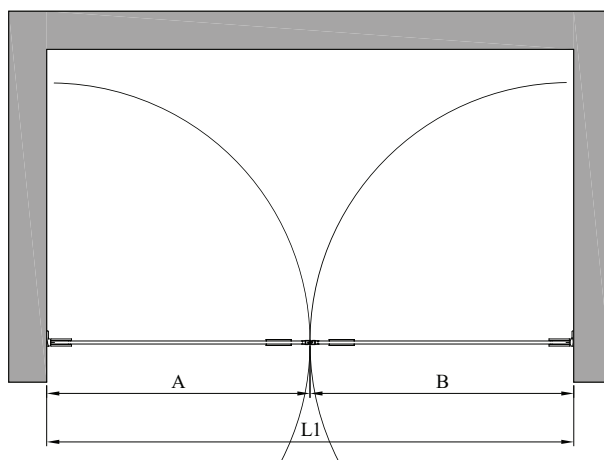

## tilanjakaja kääntyvillä pariovilla

tilanjakaja koostuu kahdesta kääntyvästä ovesta. tuote soveltuu hyvin suihkuyvennykseen, jossa on tilaa ovien aukeamiselle joko suihkutilan sisä- tai ulkopuolella. ovet voidaan mitoittaa symmetrisesti tai niin, että ovet ovat eri kokoiset. kun suihku ei ole käytössä, ovet voidaan kääntää rakennuksen seiniä vasten.

ovet kääntyvät molempiin suuntiin 90 astetta ja varustetaan säädettävillä keskityksillä. keskitys pyrkii palauttamaan ovet takaisin auki ja kiinni -asentoihin. magneettitiivistepari pitää ovet tiiviisti suljettuna suihkun aikana.

### materiaalivaihtoehdot

rungon väri	#R	lasin väri	#L
kromi	2	kirkas	1
messinki	5		
musta	9		

tilanjakajan vakiokorkeus on 2000. osien A ja B mitat voidaan valita toisistaan riippumatta.

tuoteavain 534-RL-MM korvaa tuoteavaimen kirjaimet #R, #L ja #M taulukon numeroilla saadaksesi tuotevaihtoehdon tuotenumeron.