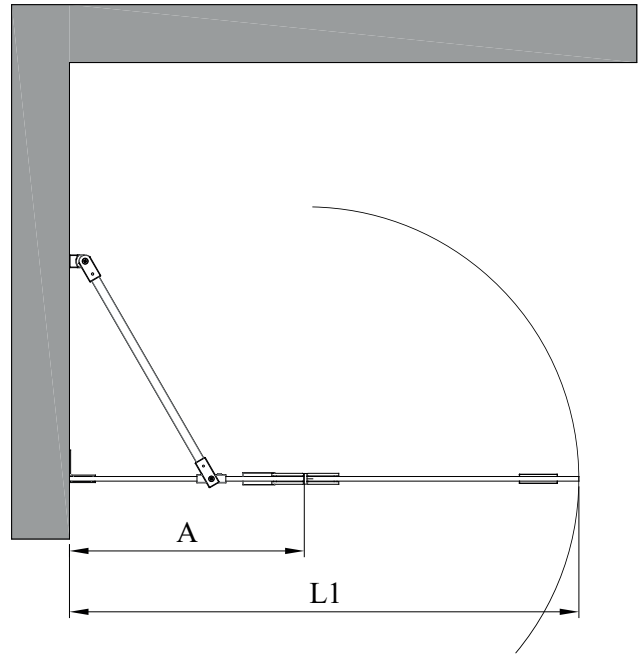

## kääntyvä suihkuseinä kiinteällä osalla

kiinteästä osasta ja siihen saranoidusta kääntyvästä osasta koostuva suihkuseinä suojaa suihkun vieressä olevaa tilaa ja kalusteita vesiroiskeilta. kiinteä osa rajaa tehokkaasti vettä ja kun suihku ei ole käytössä kääntyvä osa voidaan kääntää sivuun. kiinteän ja kääntyvän osan yhdistelmän ansiosta suihkuseinä voidaan mitoittaa ahtaissakin tiloissa niin, ettei kääntyvä osa törmää muihin kalusteisiin.

suihkuseinän kääntyvä osa kääntyy molempiin suuntiin 90 astetta ja varustetaan säädettävällä keskityksellä. keskitys pyrkii palauttamaan kääntyvän osan takaisin auki ja kiinni-asentoihin.

leveysasetukset		
leveys (L1)	kiinteä osa (A)	#MM
681	305	24
781	305	26
781	405	44
881	305	28
881	405	46
881	505	64
981	405	48
981	505	66
1081	505	68
erikoismitta	-	00

materiaalivaihtoehdot			
rungon väri	#R	lasin väri	#L
kromi	2	kirkas	1
messinki	5		
musta	9		

suihkuseinän vakiokorkeus on 2000.

tuoteavain 514-RL-MM korvaa tuoteavaimen kirjaimet #R, #L ja #MM taulukon numeroilla saadaksesi tuotevaihtoehdon tuotenumeron.