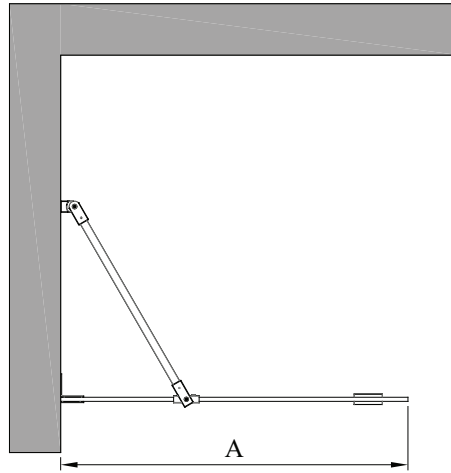

VETRO 511

kiinteä suihkuseinä

kiinteä suihkuseinä suojaa suihkun vieressä olevaa tilaa ja kalusteita vesiroiskeilta. kiinteä suihkuseinä on tukeva ja sillä voidaan rajata vettä tehokkaasti.

lasin yläreunaan kiinnitettävä vinotuki voidaan korvata pitkällä, suoraan kulmaan asennettavalla sivutuella. sivutukea voidaan käyttää pyyhkeen kuivatukseen tai suihkuverhotankona.

leveysasetukset	
leveys (A)	#MM
378	38
478	48
578	58
678	68
778	78
878	88
erikoismita	00

materiaalivaihtoehdot			
rungon väri	#R	lasin väri	#L
kromi	2	kirkas	1
messinki	5		
musta	9		

suihkuseinän vakiokorkeus on 2000.