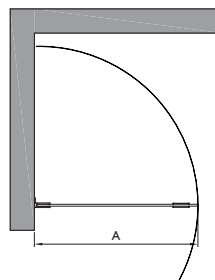

HINTA VAKIOMITTOIN: 450 €

HINTA ERIKOISMITTOIN: 600 €

Vakiomittaisten tuotteiden toimitusaika 2 viikkoa, erikoismittaisten 4 viikkoa.

TUOTEVAIHTOEHDOT

Tuoteavain 512 RL MMMM

Tuotenumero saadaan korvaamalla tuoteavaimen kirjaimet taulukoissa esitetyillä numeroilla. Erikoismittaisen tuotteen tapauksessa ilmoita tilattaessa lisäksi tuotteen leveys (A) ja korkeus. Vakiomittaisen tuotteen korkeus on 2000.

Heloituksen väri	R	Lasin väri	L
Kromattu	2	Kirkas	I

LISÄVARUSTEET

Varuste	Tuoteavain	Hinta
Korkea laahustiiviste (1000 mm)	905 RL MMMM	30 €
Kynnyksiprofiili (1000 mm)	906 RL MMMM	50 €
Kynnyksiprofiili (1000x1000 mm)	909 RL MMMM	50 €
Magneettitiivistepari	915 RL MMMM	40 €
Cranith -kalkinestopinnoite	920 RL MMMM	30 €
Sivutiiviste	923 RL MMMM	30 €

Leveys suihkuseinänä (A)	Leveys suihkunurkan asennusmittana*	Leveys tilanjakajan osana**	MMMM
380	—	393	0038
480	—	493	0048
580	—	593	0058
680	702	693	0068
780	802	793	0078
880	902	893	0088
Erikoismitta	—	—	0000

*) = Suihkunurkan asennusmitta kohdassa Vetro suihkunurkkayhdistelmät 500x500
**) = Kääntyvän oven mitta kohdassa Vetro tilanjakajayhdistelmät 500+500

Takuu
10 vuotta

hietakari.fi