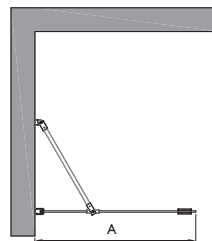

HINTA VAKIOMITTOIN: 265 €

HINTA ERIKOISMITTOIN: 365 €

Vakioimittaisien tuotteiden toimitusaika 2 viikkoa, erikoisimittaisien 4 viikkoa.

TUOTEVAIHTOEHDOT

Tuoteavain 311 RL MMMM

Tuotenumero saadaan korvaamalla tuoteavaimen kirjaimet taulukoissa esitetyillä numeroilla. Erikoisimittaisen tuotteen tapauksessa ilmoita tilattaessa lisäksi tuotteen leveys (A) ja korkeus. Vakioimittaisen tuotteen korkeus on 2000.

Rungon väri	R	Lasin väri	L
Valkoinen	6	Kirkas	I
Kiiltävä	7		
Harmaa	8		
Musta	9		

LISÄVARUSTEET

Varuste	Tuoteavain	Hinta
Cranith -kalkinestopinnoite	920 RL MMMM	30 €
Levennysprofiili (+34 mm)	928 RL MMMM	30 €
Magneettitiivistepari	929 RL MMMM	20 €
Sivutuki vinotuen sijaan	951 RL MMMM	0 €

Leveys suihkuseinänä (A)	Leveys suihkunurkan asennusmittana*	Leveys tilanjakajan osana**	MMMM
380	–	392	0038
480	–	492	0048
580	–	592	0058
680	705	692	0068
780	805	792	0078
880	905	892	0088
Erikoismitta	–	–	0000

*) = Suihkunurkan asennusmitta kohdassa Fenic suihkunurkkayhdistelmät 310x310

***) = Kiinteän seinän mitta kohdassa Fenic tilanjakajayhdistelmät 310+310