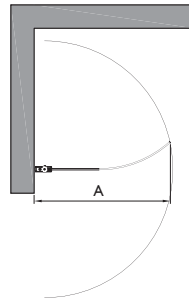

HINTA: 315 €

Toimitusaika 2 viikkoa.

TUOTEVAIHTOEHDOT

Tuoteavain 222 RL MMMM

Tuotenumero saadaan korvaamalla tuoteavaimen kirjaimet taulukoissa esitetyillä numeroilla. Tuotteen korkeus on 1900.

Rungon väri	R	Lasin väri	L
Valkoinen	6	Kirkas	1
Kiiltävä	7	Savu	2
Harmaa	8		
Musta	9		

Leveys suihkuseinänä (A)	Leveys suihkunurkan asennusmittana*	MMMM
539	700	0054
589	750	0059
639	800	0064
689	850	0069
739	900	0074

*) = Suihkunurkan asennusmitta kohdassa Infinia suihkunurkkayhdistelmät 220x220

LISÄVARUSTEET

Varuste	Tuoteavain	Hinta
Korkea laahustiiviste (1000 mm)	905 RL MMMM	30 €
Kynnysovaletti (1000x1000 mm)	910 RL MMMM	50 €
Vedinprofiili	912 RL MMMM	20 €
Magneettivedinpari	913 RL MMMM	40 €
Cranith -kalkinestopinnoite	920 RL MMMM	30 €
Levennysovaletti (+34 mm)	925 RL MMMM	30 €

Takuu
10 vuotta

hietakari.fi