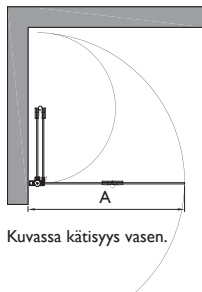

TUOTEKUVAUS

Taittuva suihkuseinä suojaa suihkun vieressä olevaa tilaa ja kalusteita vesiroiskeilta. Kun suihku ei ole käytössä suihkuseinä voidaan taittaa pieneen tilaan rakennuksen seinää vasten suihkutilan sisäpuolelle.

Suihkuseinä kääntyy molempiin suuntiin 90 astetta ja varustetaan säädettävällä keskityksellä. Keskitys pyrkii palauttamaan suihkuseinän takaisin auki ja kiinni -asentoihin. Uloin lasi kääntyy lisäksi 180 astetta sisempään lasiin nähden jolloin lasit taittuvat toisiaan vasten suihkutilan sisäpuolelle. Tuote voidaan varustaa koko lasin korkuisella profiilivetimellä helpottamaan käyttöä (lisävaruste). Profiilivedin kasvattaa tuotteen leveyttä 10 mm.

Suihkuseinä kiinnitetään rakennuksen seinään seinäkiinnitysprofiililla. Asennuskorkeus on vapaasti valittavissa. Asentamalla tuote lähelle lattiaa ja kiinnittämällä lasien alareunoihin laahustiivisteet (vakiovaruste) voidaan veden kulkua rajoittaa. Vakiovarusteena toimitettavan laahustiivisteiden korkeus on 28 mm. Lisävarusteena on saatavilla 50 mm korkea laahustiiviste suihkutiloihin, joissa lattiakaadot ovat normaalia suuremmat. Tuotteen vedenpitöä voidaan parantaa asentamalla oven alle 10 mm korkea kynnysoprofiili (lisävaruste).

Tuote valmistetaan 6 mm -vahvuisesta karkaistusta turvalasista (EN 12150). Turvalasi voidaan käsitellä tehtaalla Cranith -kalkinestopinnoitteella (lisävaruste). Pinnoitteen avulla lasi pysyy helpommin puhtaana.

Suihkuseinä soveltuu käytettäväksi sellaisenaan tai se voidaan asentaa suihkunurkan sivuksi tai tilanjakajan osaksi toisen Infinia 210 -sarjan tuotteen kanssa. Käyttämällä magneettivedinparia (lisävaruste), tuotteet sulkeutuvat tiiviisti toisiaan vasten. Vastakkain asennettavan tilanjakajan tapauksessa tuotteet sovitetaan leveydeltään aukkoon käyttämällä seinäkiinnitysprofiiliin säätöä ja tarvittaessa levennysprofiilia (lisävaruste). Asennettaessa yksittäinen tuote aukkoon, tuotteen toinen sivu voidaan varustaa tiivistevetimellä (tiiviste asettuu rakennuksen seinää vasten) tai vetimellä ja seinämagneetilla (ovi lukittuu rakennuksen seinää vasten).

Tuotteessa on käätisyys. Tilattaessa on ilmoitettava, asennetaanko tuote suihkutilan vasemmalle vai oikealle puolelle.

25

15

15+34

35+34

2250

6

HINTA VAKIOMITTOIN: 420 €

HINTA ERIKOISMITTOIN: 520 €

Toimitusaika 2 viikkoa (vakioimittaiset kirkas ja savulasi), muut lasivaihtoehdot ja erikoimittaiset 4 viikkoa.

TUOTEVAIHTOEHDOT

Tuoteavain 213 RL MMMM

Tuotenumero saadaan korvaamalla tuoteavaimen kirjaimet taulukoissa esitetyillä numeroilla. Erikoimittaisen tuotteen tapauksessa ilmoita tilattaessa lisäksi tuotteen leveys (A) ja korkeus. Vakioimittaisen tuotteen korkeus on 1900.

Rungon väri	R	Lasin väri	L
Valkoinen	6	Kirkas	1
Kiiltävä	7	Savu	2
Harmaa	8	Chinchilla	3
Musta	9	Maito	6