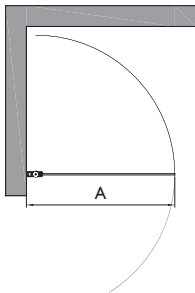

25

15

15+34

35+34

2250

6

HINTA VAKIOMITTOIN: 315 €

HINTA ERIKOISMITTOIN: 415 €

Toimitusaika 2 viikkoa (vakioimittaiset kirkas ja savulasi), muut lasivaihtoehdot ja erikoismitat 4 viikkoa.

TUOTEVAIHTOEHDOT

Tuoteavain 212 RL MMMM

Tuotenumero saadaan korvaamalla tuoteavaimen kirjaimet taulukoissa esitetyillä numeroilla. Erikoismittaisen tuotteen tapauksessa ilmoita tilattaessa lisäksi tuotteen leveys (A) ja korkeus. Vakioimittaisen tuotteen korkeus on 1900.

Rungon väri	R	Lasin väri	L
Valkoinen	6	Kirkas	1
Kiiltävä	7	Savu	2
Harmaa	8	Chinchilla	3
Musta	9	Maito	6

LISÄVARUSTEET

Varuste	Tuoteavain	Hinta
Seinämagneetti	219 RL MMMM	50 €
Korkea laahustiiviste (1000 mm)	905 RL MMMM	30 €
Kynnysoprofiili (1000 mm)	906 RL MMMM	50 €
Kynnysoprofiili (1000x1000 mm)	909 RL MMMM	50 €
Vedinprofiili	912 RL MMMM	20 €
Magneettivedinpari	913 RL MMMM	40 €
Tiivistetivim	914 RL MMMM	25 €
Cranith -kalkinestopinnoite	920 RL MMMM	30 €
Levennysprofiili (+34 mm)	925 RL MMMM	30 €

Leveys suihkuseinänä (A)	Leveys suihkunurkan asennusmittana*	Leveys tilanjakajan osana**	MMMM
265	–	289	0027
315	–	339	0032
365	–	389	0037
415	–	439	0042
465	–	489	0047
515	–	539	0052
565	–	589	0057
615	–	639	0062
665	700	689	0067
715	750	739	0072
765	800	789	0077
815	850	839	0082
865	900	889	0087
915	950	939	0092
Erikoismita	–	–	0000

*) = Suihkunurkan asennusmitta kohdassa Infinia suihkunurkkayhdistelmät 210x210

***) = Kääntyvän oven mitta kohdassa Infinia tilanjakajayhdistelmät 210x210

Takuu
10 vuotta

hietakari.fi