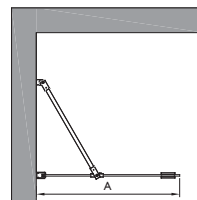

HINTA VAKIOMITTOIN: 265 €

HINTA ERIKOISMITTOIN: 365 €

Toimitusaika 2 viikkoa (vakioimitaiset kirkas ja savulasi), muut lasivaihtoehdot ja erikoismitat 4 viikkoa.

TUOTEVAIHTOEHDOT

Tuoteavain 211 RL MMMM

Tuotenumero saadaan korvaamalla tuoteavaimen kirjaimet taulukoissa esitetyillä numeroilla. Erikoismitaisen tuotteen tapauksessa ilmoita tilattaessa lisäksi tuotteen leveys (A) ja korkeus. Vakioimitaisen tuotteen korkeus on 1900.

Rungon väri	R	Lasin väri	L
Valkoinen	6	Kirkas	1
Kiiltävä	7	Savu	2
Harmaa	8	Chinchilla	3
Musta	9	Maito	6

LISÄVARUSTEET

Varuste	Tuoteavain	Hinta
Magneettivedinpari	913 RL MMMM	40 €
Cranith -kalkinestopinnoite	920 RL MMMM	30 €
Levennysprofiili (+34 mm)	926 RL MMMM	30 €
Sivutuki vinotuen sijaan	951 RL MMMM	0 €

Leveys suihkuseinänä (A)	Leveys suihkunurkan asennusmittana*	Leveys tilanjakajan osana**	MMMM
229	–	253	0023
279	–	303	0028
329	–	353	0033
379	–	403	0038
429	–	453	0043
479	–	503	0048
529	–	553	0053
579	–	603	0058
629	665	653	0063
679	715	703	0068
729	765	753	0073
779	815	803	0078
829	865	853	0083
879	915	903	0088
Erikoismita	–	–	0000

*) = Suihkunurkan asennusmitta kohdassa Infinia suihkunurkkayhdistelmät 210x210
**) = Kiinteän seinän mitta kohdassa Infinia tilanjakajayhdistelmät 210x210