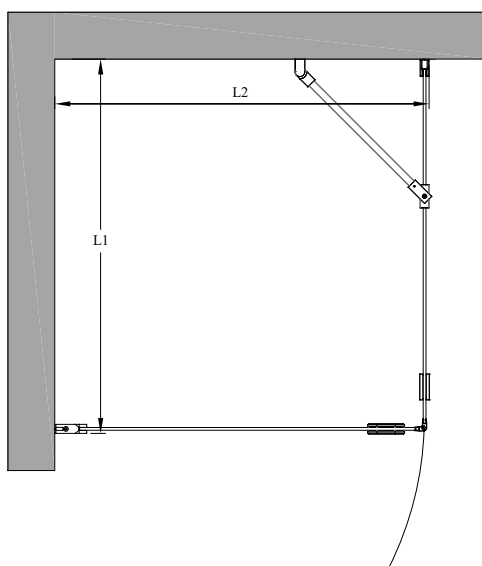

## suihkunurkka kiinteällä seinällä ja kääntyvällä ovela

suihkunurkka koostuu kiinteästä seinästä ja kääntyvästä ovesta. tuote soveltuu hyvin suihkukulmaan, jonka vieressä on kaluste. kiinteä seinä ja ovi voidaan mitoittaa niin, että kiinteä suojaa kalustetta ja ovi on vapaaksi jäävän kulkutilan levyinen.

ovi aukeaa ulospäin 90 astetta ja varustetaan säädettävällä keskityksellä. keskitys pyrkii palauttamaan oven takaisin auki ja kiinni -asentoihin. magneettivedinpari pitää oven tiiviisti suljettuna suihkun aikana.