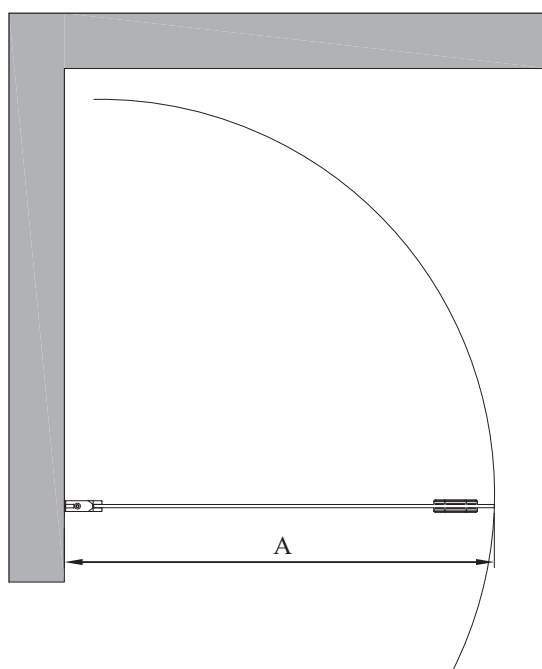

FORMA 302

vändbar duschvägg

den vändbara duschväggen skyddar utrymmet och möblerna vid duschen mot stänkavatten. när duschen inte används, kan duschväggen vändas mot väggen.

duschväggen vänds 90 grader i bägge riktningarna och förses med justerbar centrering. centreringen strävar efter att återställa duschvägg till öppen respektive stängd position.

alternativ för panelbredd

bredd (A)	#M	bredd (A)	#M
386	1	686	7
436	2	736	8
486	3	786	9
536	4	836	A
586	5	886	B
636	6		

specialmått 0

materiella alternativ

stommens färg	#R	glasets färg	#L
vit	6	klar	1
grå	8	reeded	4
svart	9	satin	6

duschväggens standardhöjd är 2025.

produktnyckel 302 RL M
ersätt produktnyckelns bokstäver #R, #L och #M med tabellens nummer för att få produktalternativets produktnummer.

handtaget finns att få i svart, vitt, grått, kromat och mässing.
reeded glasprodukter finns endast att få med standardmått.