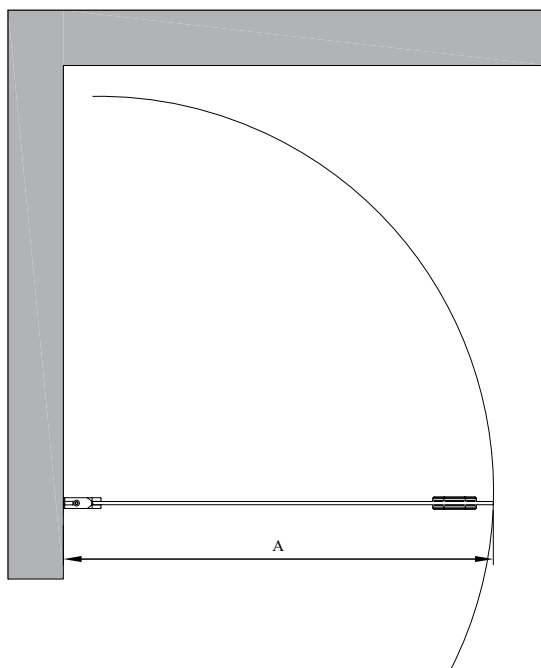

## kääntyvä suihkuseinä

kääntyvä suihkuseinä suojaa suihkun vieressä olevaa tilaa ja kalusteita vesiroiskeilta. kun suihku ei ole käytössä suihkuseinä voidaan kääntää rakennuksen seinää vasten.

suihkuseinä kääntyy molempiin suuntiin 90 astetta ja varustetaan säädettävällä keskityksellä. keskitys pyrkii palauttamaan suihkuseinän takaisin auki ja kiinni -asentoihin.

### materiaalivaihtoehdot

rungon väri	#R	lasin väri	#L
valkoinen	6	kirkas	1
harmaa	8	reeded	4
musta	9	maito	6

suihkuseinän vakiokorkeus on 2025.

tuoteavain 302-RL-M

korvaa tuoteavaimen kirjaimet #R, #L ja #M taulukon numeroilla saadaksesi tuotevaihtoehdon tuotenumeron.