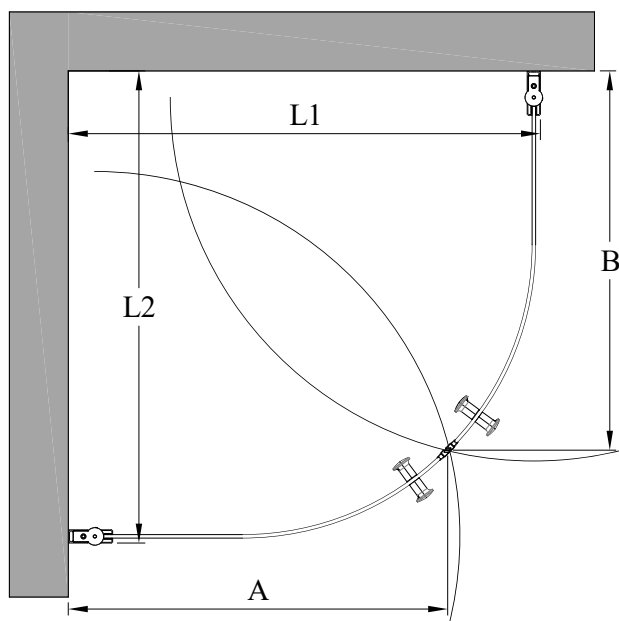

## kaareva suihkunurkka kääntyvillä ovilla

suihkunurkka koostuu kahdesta kääntyvästä ovesta. tuote soveltuu hyvin suihkukulmaan, jossa on tilaa ovien aukeamiselle joko suihkutilan sisä- tai ulkopuolella. ovet voidaan mitoittaa symmetrisesti tai niin, että ovet ovat eri kokoiset. kun suihku ei ole käytössä, ovet voidaan kääntää rakennuksen seiniä vasten. ovet kääntyvät molempiin suuntiin 90 astetta ja varustetaan säädettävillä keskityksillä. keskitys pyrkii palauttamaan ovet takaisin auki ja kiinni -asentoihin. magneettivedinpari pitää ovet tiiviisti suljettuna suihkun aikana.

ovet kiinnitetään rakennuksen seiniin seinäkiinnitysprofieilla. ovilasien alareunoihin voidaan asentaa laahustiivisteet (vakiovaruste), jotka rajoittavat veden kulkua.

koko	kirkas lasi		savulasi	
	hinta	tuotenumero	hinta	tuotenumero
800x800x1900	416 €	855 81 33	449 €	855 82 33
800x900x1900	427 €	855 81 35	460 €	855 82 35
900x900x1900	438 €	855 81 55	471 €	855 82 55

suihkunurkan koko valitaan vakiomitoista. seinäkiinnitysprofieissa on säätövaraa 15mm. säätövaraa voidaan käyttää rakennuksen seinien mahdollisten kallistusten tasaamiseen tai suihkunurkan sivujen leveyksien kasvattamiseen ilmoitetusta vakiomitasta. toisen tai molempien sivujen leveyksiä voidaan edelleen kasvattaa levennysprofiililla 34mm (lisävaruste). levennysprofiili voidaan lovetta esimerkiksi pintavesiputkien läpivientä varten.