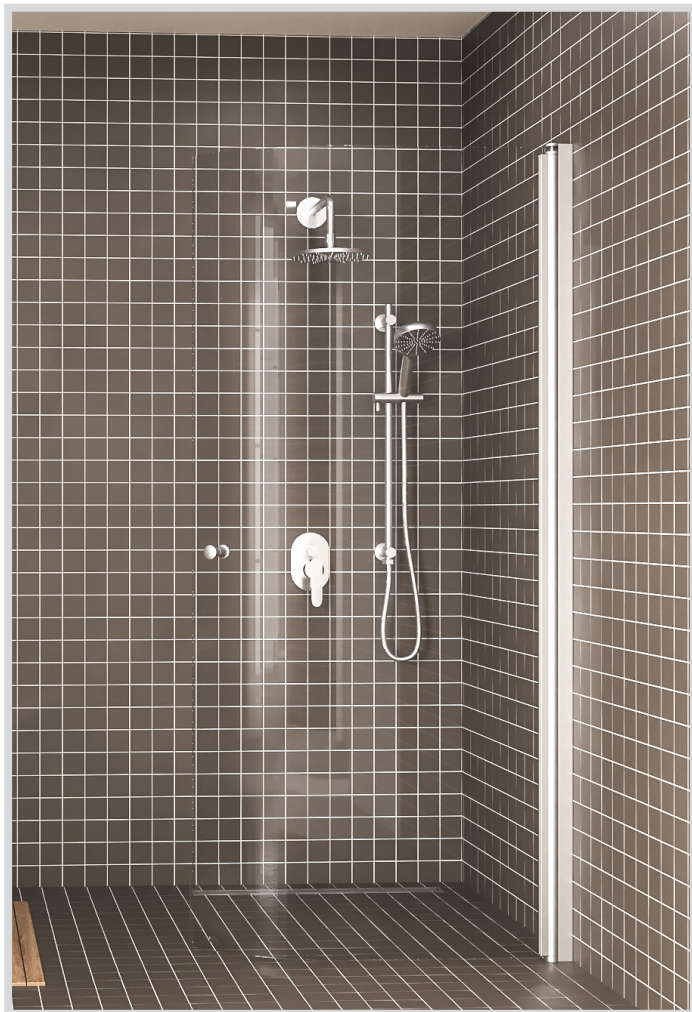

# EXPRESS 822

## kaareva kääntyvä suihkuseinä

kääntyvä suihkuseinä suojaa suihkun vieressä olevaa tilaa ja kalusteita vesiroiskeilta. kun suihku ei ole käytössä suihkuseinä voidaan kääntää rakennuksen seinää vasten. suihkuseinä kääntyy molempiin suuntiin 90 astetta ja varustetaan säädettävällä keskityksellä. keskitys pyrkii palauttamaan suihkuseinän takaisin auki ja kiinni -asentoihin.

suihkuseinä kiinnitetään rakennuksen seinään seinäkiinnitysprofiililla. asennuskorkeus on vapaasti valittavissa. asentamalla tuote lähelle lattiaa ja kiinnittämällä lasin alareunaan laahustiiviste (vakiovaruste) voidaan veden kulkua rajoittaa.

koko	kirkas lasi		savulasi	
	hinta	tuotenumero	hinta	tuotenumero
638x1900	198 €	822 81 65	215 €	822 82 65
738x1900	209 €	822 81 75	226 €	822 82 75

suihkuseinän koko valitaan vakio mitoista. seinäkiinnitysprofiilissa on 15mm säätövara. säätövara voidaan käyttää rakennuksen seinän mahdollisen kallistuksen tasaamiseen tai suihkuseinän leveyden kasvattamiseen ilmoitetusta vakio mitasta.