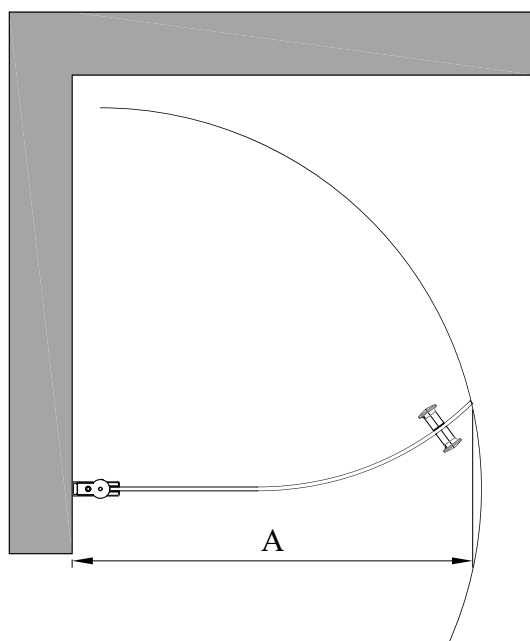

## kaareva kääntyvä suihkuseinä

kääntyvä suihkuseinä suojaa suihkun vieressä olevaa tilaa ja kalusteita vesiroiskeilta. kun suihku ei ole käytössä suihkuseinä voidaan kääntää rakennuksen seinää vasten. suihkuseinä kääntyy molempiin suuntiin 90 astetta ja varustetaan säädettävällä keskityksellä. keskitys pyrkii palauttamaan suihkuseinän takaisin auki ja kiinni -asentoihin.

suihkuseinä kiinnitetään rakennuksen seinään seinäkiinnitysprofiililla. asennuskorkeus on vapaasti valittavissa. asentamalla tuote lähelle lattiaa ja kiinnittämällä lasin alareunaan laahustiiviste (vakiovaruste) voidaan veden kulkua rajoittaa.

koko	kirkas lasi		savulasi	
	hinta	tuotenumero	hinta	tuotenumero
638x1900	198 €	822 81 65	215 €	822 82 65
738x1900	209 €	822 81 75	226 €	822 82 75

suihkuseinän koko valitaan vakio mitoista. seinäkiinnitysprofiilissa on 15mm säätövara. säätövara voidaan käyttää rakennuksen seinän mahdollisen kallistuksen tasaamiseen tai suihkuseinän leveyden kasvattamiseen ilmoitetusta vakio mitasta.

leveyttä voidaan edelleen kasvattaa levennysprofiililla 34mm (lisävaruste). levennysprofiili voidaan lovetta esimerkiksi pintavesiputkien läpivientiä varten.