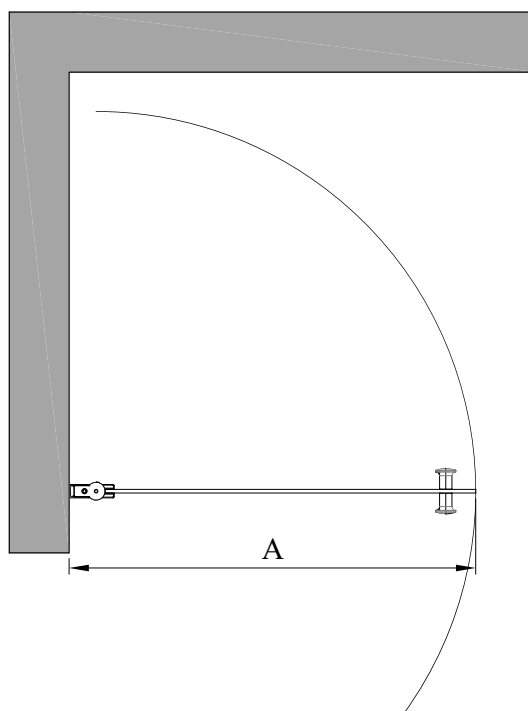

EXPRESS 812

kääntyvä suihkuseinä

kääntyvä suihkuseinä suojaa suihkun vieressä olevaa tilaa ja kalusteita vesiroiskeilta, kun suihku ei ole käytössä suihkuseinä voidaan kääntää rakennuksen seinää vasten. suihkuseinä kääntyy molempiin suuntiin 90 astetta ja varustetaan säädettävällä keskityksellä. keskitys pyrkii palauttamaan suihkuseinän takaisin auki ja kiinni -asentoihin.

suihkuseinä kiinnitetään rakennuksen seinään seinäkiinnitysprofiililla. asennuskorkeus on vapaasti valittavissa. asentamalla tuote lähelle lattiaa ja kiinnittämällä lasin alareunaan laahustiiviste (vakiovaruste) voidaan veden kulkua rajoittaa.

tuotteessa on vakiovarusteena 28mm korkea laahustiiviste. lisävarusteena on saatavilla 50mm korkea laahustiiviste suihkutiloihin, joissa lattiakaadot ovat normaalia suuremmat. laahustiivisteiden pituus on 1000mm ja se katkaistaan sopivan mittaiseksi paikan päällä.

tuotteen vedenpitoa voidaan parantaa asentamalla oven alle kynnyksiprofiili. kynnyksiprofiili sahataan paikan päällä sopivaan mittaan ja asennetaan lattiaan liimaamalla. muotoillun kynnyksen korkeus on 10mm ja leveys 16mm.