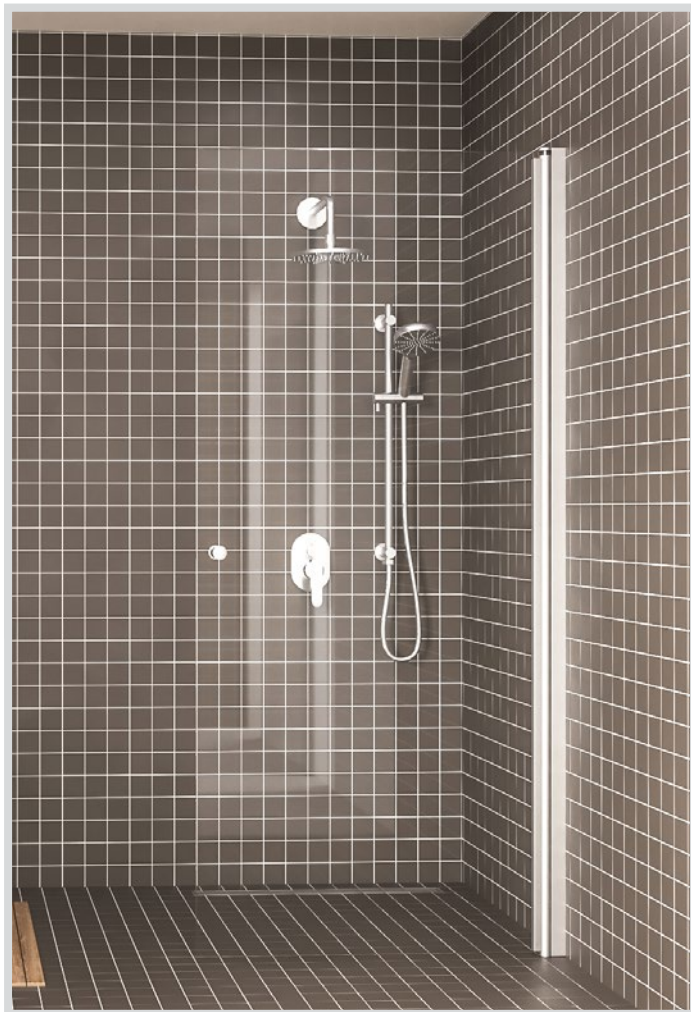

EXPRESS 812

kääntyvä suihkuseinä

kääntyvä suihkuseinä suojaa suihkun vieressä olevaa tilaa ja kalusteita vesiroiskeilta, kun suihku ei ole käytössä suihkuseinä voidaan kääntää rakennuksen seinää vasten. suihkuseinä kääntyy molempiin suuntiin 90 astetta ja varustetaan säädettävällä keskityksellä. keskitys pyrkii palauttamaan suihkuseinän takaisin auki ja kiinni -asentoihin.

suihkuseinä kiinnitetään rakennuksen seinään seinäkiinnitysprofiililla. asennuskorkeus on vapaasti valittavissa. asentamalla tuote lähelle lattiaa ja kiinnittämällä lasin alareunaan laahustiiviste (vakiovaruste) voidaan veden kulkua rajoittaa.

tuotteessa on vakiovarusteena 28mm korkea laahustiiviste. lisävarusteena on saatavilla 50mm korkea laahustiiviste suihkutiloihin, joissa lattiakaadot ovat normaalia suuremmat. laahustiivisteiden pituus on 1000mm ja se katkaistaan sopivan mittaiseksi paikan päällä.