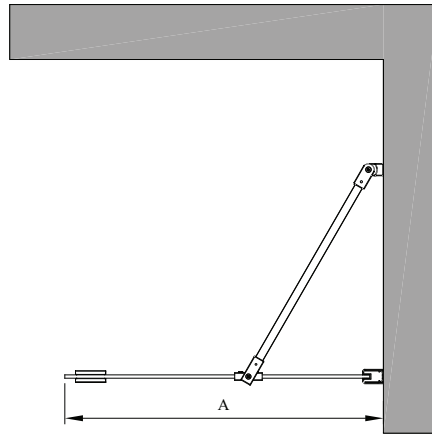

INFINIA 211

kiinteä suihkuseinä

kiinteä suihkuseinä suojaa suihkun vieressä olevaa tilaa ja kalusteita vesiroiskeilta. kiinteä suihkuseinä on tukeva ja sillä voidaan rajata vettä tehokkaasti.

lasin yläreunaan kiinnitettävä vinotuki voidaan korvata pitkällä, suoraan kulmaan asennettavalla sivutuella. sivutukea voidaan käyttää pyyhkeen kuivatukseen tai suihkuverhotankona.

leveysasetukset			
leveys (A)	#MM	leveys (A)	#MM
229	23	579	58
279	28	629	63
329	33	679	68
379	38	729	73
429	43	779	78
479	48	829	83
529	53	879	88
		erikoismitta	00
materiaalivaihtoehdot			
rungon väri	#R	lasin väri	#L
valkoinen	6	kirkas	1
kiiltävä	7	savu	2
harmaa	8	chinchilla	3
musta	9	maito	6

suihkuseinän vakiokorkeus on 1900.

tuoteavain 211-RL-00MM korvaa tuoteavaimen kirjaimet #R, #L ja #MM taulukon numeroilla saadaksesi tuotevaihtoehdon tuotenumeron.

	hinta	toimitusaika
vakiomitat	320 €	10 pv
erikoismitat	450 €	20 pv