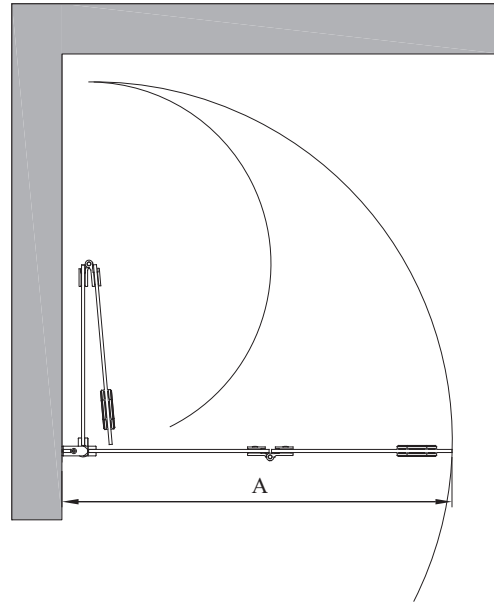

FORMA 303

taittuva suihkuseinä

taittuva suihkuseinä suojaa suihkun vieressä olevaa tilaa ja kalusteita vesiroiskeilta. kun suihku ei ole käytössä suihkuseinä voidaan taittaa pieneen tilaan rakennuksen seinää vasten suihkutilan sisäpuolelle.

suihkuseinä kääntyy molempiin suuntiin 90 astetta ja varustetaan säädettävällä keskityksellä. keskitys pyrkii palauttamaan suihkuseinän takaisin auki ja kiinni -asentoihin. uloin lasi kääntyy lisäksi 180 astetta sisempään lasiin nähden jolloin lasit taittuvat toisiaan vasten suihkutilan sisäpuolelle.

leveysasetukset

leveys (A)	#M
586	1
636	5
686	2
736	6
786	3
836	7
886	4

erikoismitta 0

materiaalivaihtoehdot

rungon väri	#R	lasin väri	#L
valkoinen	6	kirkas	1
harmaa	8	reeded	4
musta	9	maito	6

suihkuseinän vakiokorkeus on 2025.