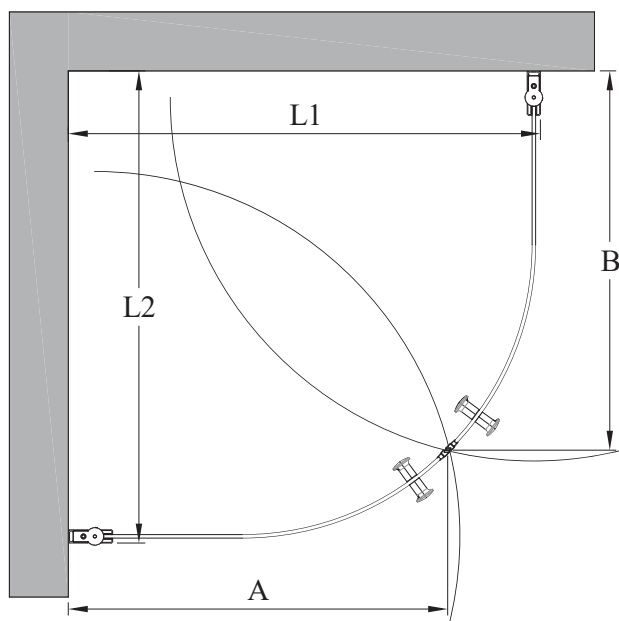

## kaareva suihkunurkka kääntyvillä ovilla

suihkunurkka koostuu kahdesta kääntyvästä ovesta. tuote soveltuu hyvin suihkukulmaan, jossa on tilaa ovien aukeamiselle joko suihkutilan sisä- tai ulkopuolella. ovet voidaan mitoittaa symmetrisesti tai niin, että ovet ovat eri kokoiset. kun suihku ei ole käytössä, ovet voidaan kääntää rakennuksen seiniä vasten. ovet kääntyvät molempiin suuntiin 90 astetta ja varustetaan säädettävillä keskityksillä. keskitys pyrkii palauttamaan ovet takaisin auki ja kiinni -asentoihin. magneettivedinpari pitää ovet tiiviisti suljettuna suihkun aikana.

ovet kiinnitetään rakennuksen seiniin seinäkiinnitysprofieilla. ovilasien alareunoihin voidaan asentaa laahustiivisteet (vakiovaruste), jotka rajoittavat veden kulkua.

koko	kirkas lasi		savulasi	
	hinta	tuotenumero	hinta	tuotenumero
800x800x1900	440 €	855 81 33	470 €	855 82 33
800x900x1900	450 €	855 81 35	480 €	855 82 35
900x900x1900	460 €	855 81 55	490 €	855 82 55

suihkunurkan koko valitaan vakiomitoista. seinäkiinnitysprofieilla on säätövaraa 15mm. säätövaraa voidaan käyttää rakennuksen seinien mahdollisten kallistusten tasaamiseen tai suihkunurkan sivujen leveyksien kasvattamiseen ilmoitetusta vakioimitasta. toisen tai molempien sivujen leveyksiä voidaan edelleen kasvattaa levennysprofiililla 34mm (lisävaruste). levennysprofiili voidaan lovetta esimerkiksi pintavesiputkien läpivientä varten.