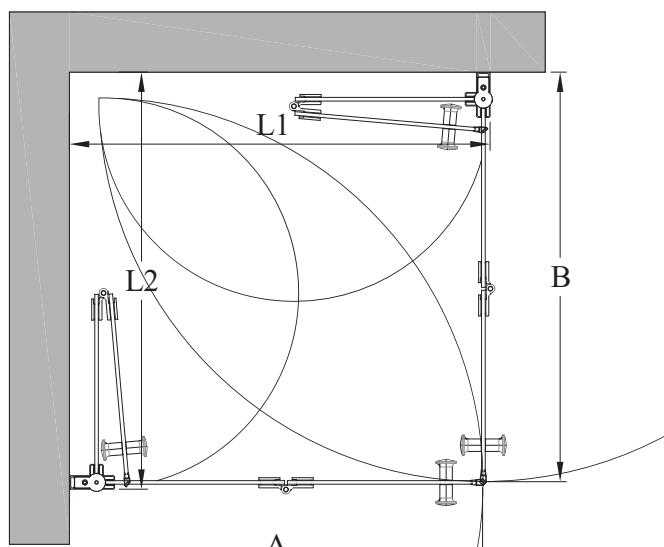

## suihkunurkka taittuvilla ovilla

suihkunurkka koostuu kahdesta taittuvasta ovesta. tuote soveltuu hyvin suihkukulmaan, jossa ovet eivät välttämättä mahdu kunnolla avautumaan ulospäin. taittuva ovi ei vaadi avautuakseen tilaa suihkutilan ulkopuolelta vaan ovi kääntyy taittaen suihkutilan sisään niin, että ovilasit laskostuvat pieneen tilaan rakennuksen seinää vasten. ovet voidaan mitoittaa symmetrisesti tai niin, että ovet ovat eri kokoiset. kun suihku ei ole käytössä, ovet voidaan kääntää rakennuksen seiniä vasten. ovet kääntyvät molempiin suuntiin 90 astetta ja varustetaan säädettävillä keskityksillä. keskitys pyrkii palauttamaan ovet takaisin auki ja kiinni -asentoihin. uloimmat lasit kääntyvät lisäksi 180 astetta sisempiin laseihin nähden jolloin ovien lasit taittuvat toisiaan vasten suihkutilan sisäpuolelle. magneettitiivistepari pitää ovet tiiviisti suljettuna suihkun aikana.

ovet kiinnitetään rakennuksen seiniin seinäkiinnitysprofileilla. ovilasien alareunoihin voidaan asentaa laahustiivisteet (vakiovaruste), jotka rajoittavat veden kulkua.

koko	kirkas lasi		savulasi	
	hinta	tuotenumero	hinta	tuotenumero
695x695x1900	690 €	850 81 22	750 €	850 82 22
695x795x1900	720 €	850 81 23	780 €	850 82 23
695x895x1900	750 €	850 81 24	810 €	850 82 24
795x795x1900	750 €	850 81 33	810 €	850 82 33
795x895x1900	780 €	850 81 34	840 €	850 82 34
895x895x1900	810 €	850 81 44	870 €	850 82 44
erikoismita	1050 €	850 81 00	1110 €	850 82 00

Verkkosivuiltamme lisää kokoja.

suihkunurkan koko voidaan valita vakio mitoista tai se voidaan valmistaa erikoismitoin. seinäkiinnitysprofileissa on säätövaraa 15mm. säätövaraa voidaan käyttää rakennuksen seinien mahdollisten kallistusten tasaamiseen tai suihkunurkan sivujen leveyksien kasvattamiseen ilmoitetusta vakio mitasta. toisen tai molempien sivujen leveyksiä voidaan edelleen kasvattaa levennysprofiililla 34mm (lisävaruste). levennysprofiili voidaan loveta esimerkiksi pintavesiputkien läpivientä varten.