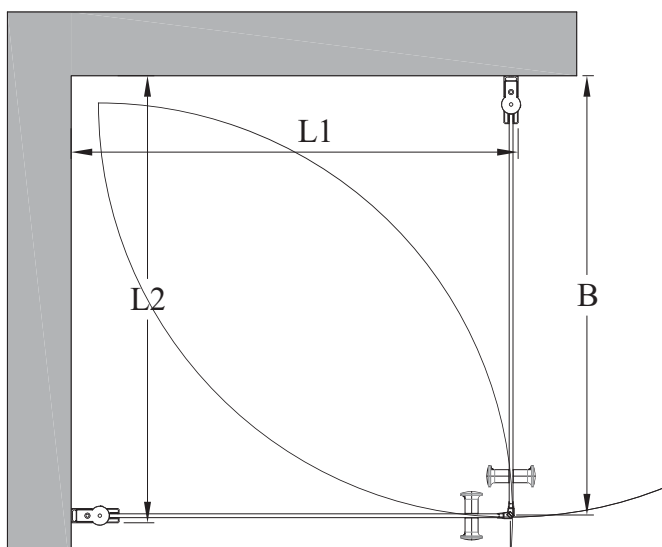

EXPRESS 848

Suihkunurkka kääntyvillä ovilla

suihkunurkka koostuu kahdesta kääntyvästä ovesta. tuote soveltuu hyvin suihkukulmaan, jossa on tilaa ovien aukeamiselle joko suihkutilan sisä- tai ulkopuolella. ovet voidaan mitoittaa symmetrisesti tai niin, että ovet ovat eri kokoiset. kun suihku ei ole käytössä, ovet voidaan kääntää rakennuksen seiniä vasten. ovet kääntyvät molempiin suuntiin 90 astetta ja varustetaan säädettävillä keskityksillä. keskitys pyrkii palauttamaan ovet takaisin auki ja kiinni -asentoihin. magneettitiivistepari pitää ovet tiiviisti suljettuna suihkun aikana.

ovet kiinnitetään rakennuksen seiniin seinäkiinnitysprofileilla. ovilasien alareunoihin voidaan asentaa laahustiivistet (vakiovaruste), jotka rajoittavat veden kulkua.

koko	kirkas lasi		savulasi	
	hinta	tuotenumero	hinta	tuotenumero
705x705x1900	350 €	848 81 AA	390 €	848 82 AA
705x805x1900	360 €	848 81 AC	400 €	848 82 AC
705x905x1900	370 €	848 81 AE	410 €	848 82 AE
805x805x1900	370 €	848 81 CC	410 €	848 82 CC
805x905x1900	380 €	848 81 CE	420 €	848 82 CE
905x905x1900	390 €	848 81 EE	430 €	848 82 EE
erikoismita	550 €	848 81 00	590 €	848 82 00

verkkosivuillemme lisää kokoja.

suihkunurkan koko voidaan valita vakio mitoista tai se voidaan valmistaa erikoismitoin. seinäkiinnitysprofileissa on säätövaraa 15mm. säätövaraa voidaan käyttää rakennuksen seinien mahdollisten kallistusten tasaamiseen tai suihkunurkan sivujen leveyksien kasvattamiseen ilmoitetusta vakio mitasta. toisen tai molempien sivujen leveyksiä voidaan edelleen kasvattaa levennysprofiililla 34mm (lisävaruste). levennysprofiili voidaan lovetta esimerkiksi pintavesiputkien läpivientiä varten.