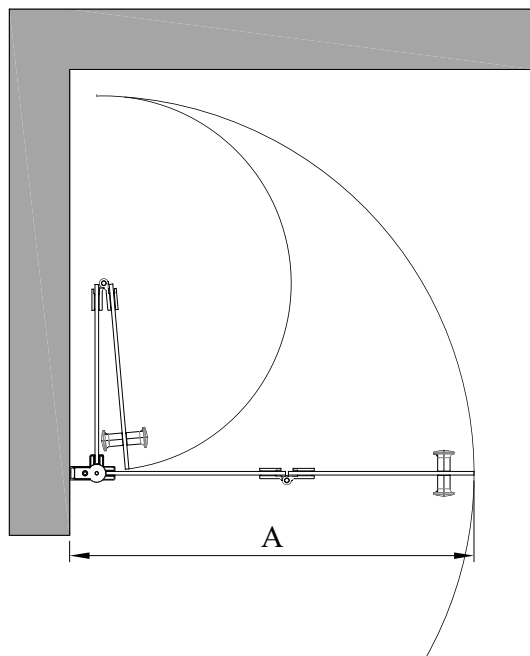

## taittuva suihkuseinä

taittuva suihkuseinä suojaa suihkun vieressä olevaa tilaa ja kalusteita vesiroiskeilta. kun suihku ei ole käytössä suihkuseinä voidaan taittaa pieneen tilaan rakennuksen seinää vasten suihkutilan sisäpuolelle. suihkuseinä kääntyy molempiin suuntiin 90 astetta ja varustetaan säädettävällä keskityksellä. keskitys pyrkii palauttamaan suihkuseinän takaisin auki ja kiinni -asentoihin. uloin lasi kääntyy lisäksi 180 astetta sisempään lasiin nähden jolloin lasit taittavat toisiaan vasten suihkutilan sisäpuolelle. koko lasin korkuinen profiilivedin helpottaa tarvittaessa käyttöä (lisävaruste).

suihkuseinä kiinnitetään rakennuksen seinään seinäkiinnitysprofiililla. asennuskorkeus on vapaasti valittavissa. asentamalla tuote lähelle lattiaa ja kiinnittämällä lasin alareunaan laahustiivisteet (vakiovaruste) voidaan veden kulkua rajoittaa.

suihkuseinän koko voidaan valita vakio mitoista tai se voidaan valmistaa erikoismitoin. seinäkiinnitysprofiilissa on 15mm säätövara. säätövara voidaan käyttää rakennuksen seinän mahdollisen kallistuksen tasaamiseen tai suihkuseinän leveyden kasvattamiseen ilmoitetusta vakio mitasta.

leveyttä voidaan edelleen kasvattaa levennysprofiililla 34mm (lisävaruste). levennysprofiili voidaan loveta esimerkiksi pintavesiputkien läpivientiä varten.