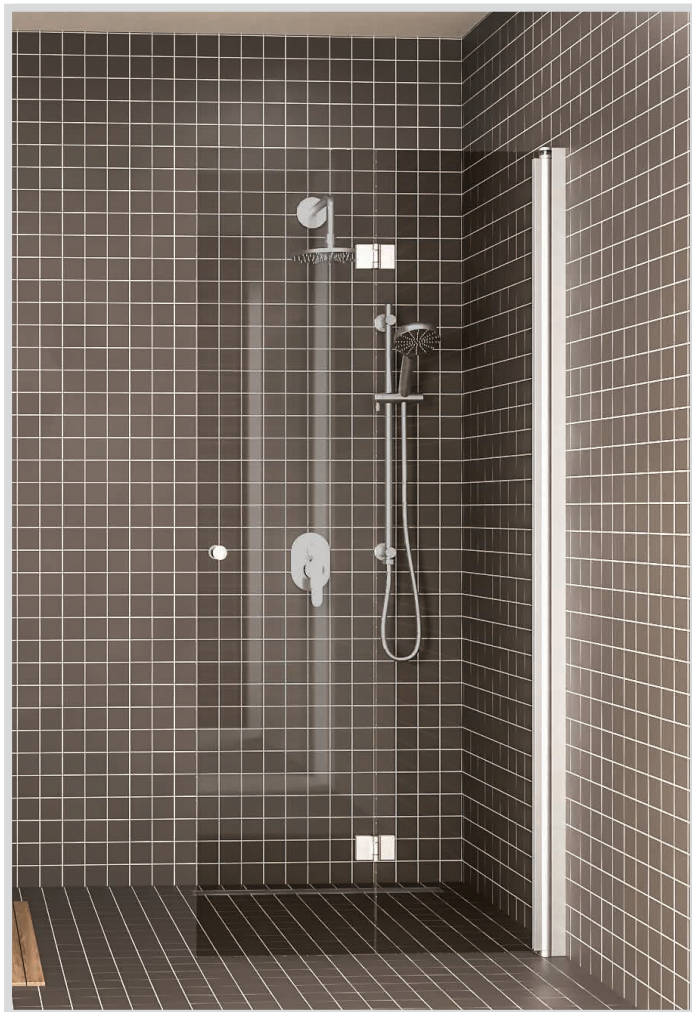

# EXPRESS 813

## taittuva suihkuseinä

taittuva suihkuseinä suojaa suihkun vieressä olevaa tilaa ja kalusteita vesiroiskeilta. kun suihku ei ole käytössä suihkuseinä voidaan taittaa pieneen tilaan rakennuksen seinää vasten suihkutilan sisäpuolelle. suihkuseinä kääntyy molempiin suuntiin 90 astetta ja varustetaan säädettävällä keskityksellä. keskitys pyrkii palauttamaan suihkuseinän takaisin auki ja kiinni -asentoihin. uloin lasi kääntyy lisäksi 180 astetta sisempään lasiin nähden jolloin lasit taittavat toisiaan vasten suihkutilan sisäpuolelle. koko lasin korkuinen profiilivedin helpottaa tarvittaessa käyttöä (lisävaruste).

suihkuseinä kiinnitetään rakennuksen seinään seinäkiinnitysprofiililla. asennuskorkeus on vapaasti valittavissa. asentamalla tuote lähelle lattiaa ja kiinnittämällä lasin alareunaan laahustiivisteet (vakiovaruste) voidaan veden kulkua rajoittaa.