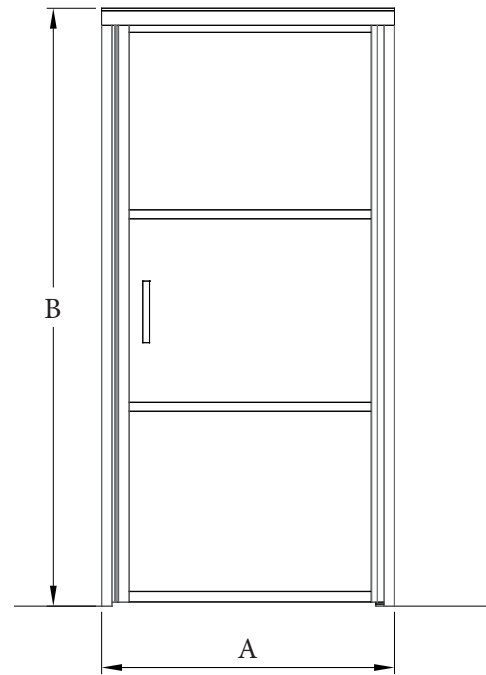

BLÄK 796

lasiovi

ovi aukeaa ulospäin 90 astetta ja varustetaan säädettävällä keskityksellä. keskitys pyrkii palauttamaan oven takaisin auki ja kiinni -asentoihin.

lasiseinä valmistetaan mittojen mukaan. seinäkiinnitysprofileissa on yhteensä 30mm säätövara. säätövara voidaan käyttää rakennuksen seinien mahdollisen kallistuksen tasaamiseen sekä tilanjakajan sovittamiseksi asennusaukkoon.

leveysasetukset

A max	B max
915	2250

materiaalivaihtoehdot

rungon väri	#R	lasin väri	#L
musta	9	kirkas	1
		maito	6

tuote valmistetaan mittojen mukaan. tilattaessa ilmoita mitat A ja B.

tuoteavaimet 796-RL-00 korvaa tuoteavaimen kirjaimet #R ja #L taulukon numeroilla saadaksesi tuotevaihtoehdon tuotenumeron.