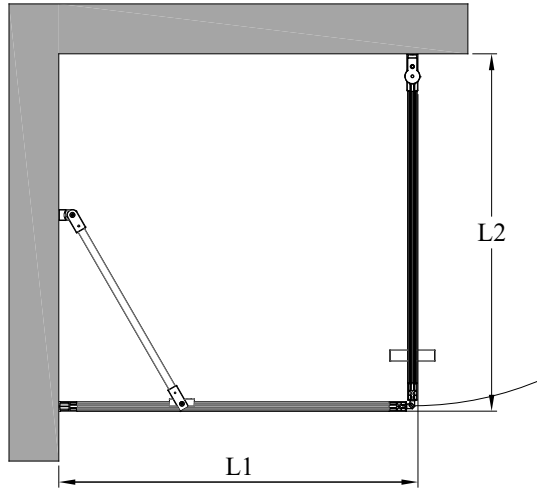

BLÄK 760

suihkunurkka kiinteällä seinällä ja kääntyvällä ovelta

suihkunurkka koostuu kiinteästä seinästä ja kääntyvästä ovesta. tuote soveltuu hyvin suihkukulmaan, jonka vieressä on kaluste. kiinteä seinä ja ovi voidaan mitoittaa niin, että kiinteä suojaa kalustetta ja ovi on vapaaksi jäävän kulkutilan levyinen.

ovi aukeaa ulospäin 90 astetta ja varustetaan säädettävällä keskityksellä. keskitys pyrkii palauttamaan oven takaisin auki ja kiinni -asentoihin. magneettitiivistepari pitää oven tiiviisti suljettuna suihkun aikana.

leveysasetukset

kiinteän sivun leveys (L1)	#M (L1)	kääntyvän sivun leveys (L2)	#N (L2)
719	B	717	4
819	D	817	5
919	F	917	6
erikoismitta	0	erikoismitta	0

materiaalivaihtoehdot

rungon väri #R	lasin väri #L
musta 9	kirkas 1
	maito 6

suihkunurkan vakiokorkeus on 1950. sivujen L1 ja L2 mitat voidaan valita toisistaan riippumatta ja sivut ovat käännettävissä myös toisin päin kuin pohjakuvassa.

tuoteavaimet 760-RL-MN korvaa tuoteavaimen kirjaimet #R, #L, #M ja #N taulukon numeroilla saadaksesi tuotevaihtoehdon tuotenumeron.