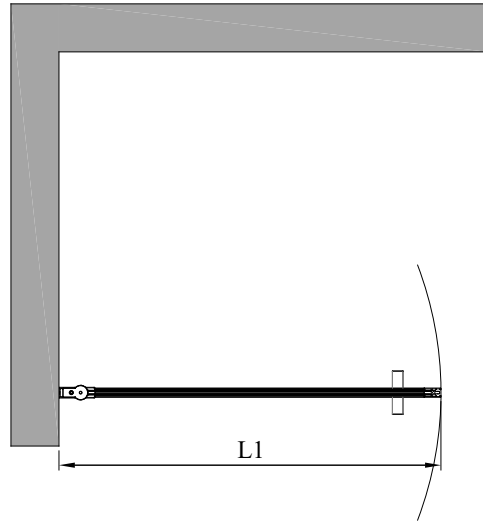

BLÄK 738

kääntyvä suihkuseinä

kääntyvä suihkuseinä suojaa suihkun vieressä olevaa tilaa ja kalusteita vesiroiskeilta. kun suihku ei ole käytössä suihkuseinä voidaan kääntää rakennuksen seinää vasten.

suihkuseinä kääntyy molempiin suuntiin 90 astetta ja varustetaan säädettävällä keskityksellä. keskitys pyrkii palauttamaan suihkuseinän takaisin auki ja kiinni -asentoihin.

leveysasetukset			
leveys (L1)	#M		
695	4		
795	5		
895	6		
erikoismita	0		
materiaalivaihtoehdot			
rungon väri	#R	lasin väri	#L
musta	9	kirkas	1
		maito	6

suihkuseinän vakiokorkeus on 1950.

tuoteavaimet 738-RL-M,
korvaa tuoteavaimen kirjaimet #R, #L ja #M taulukon numeroilla
saadaksesi tuotevaihtoehdon tuotenumeron.