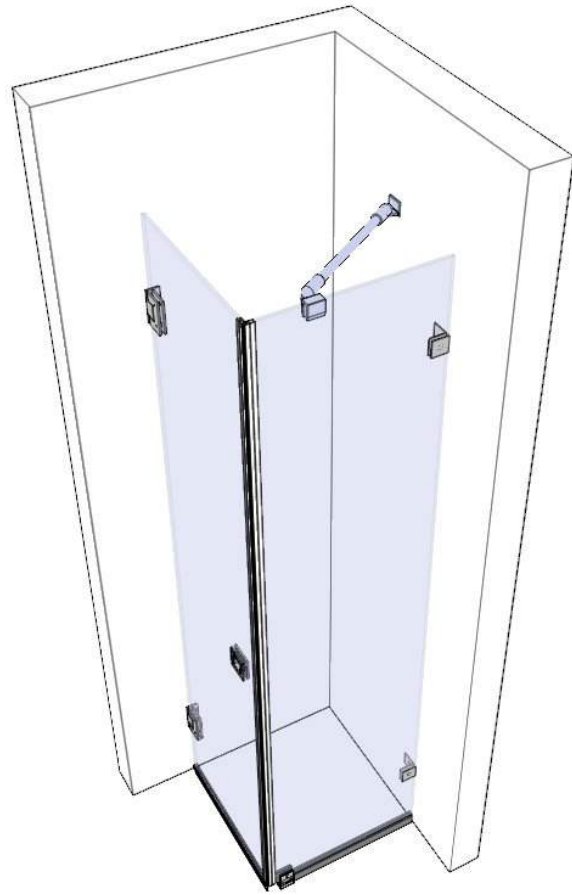

HIETAKARI

VETRO 511

SANDRIFF INTERNATIONAL PALEMONO ST. 7A
52158 KAUNAS LITHUANIA
15
EN 14428:2008+A1

A

B

C

A

B

VETRO 511 + VETRO 512/514

A	L
378	400
478	500
578	600
678	700
778	800
878	900

VETRO 511 x 512

VETRO 511 X 514

C