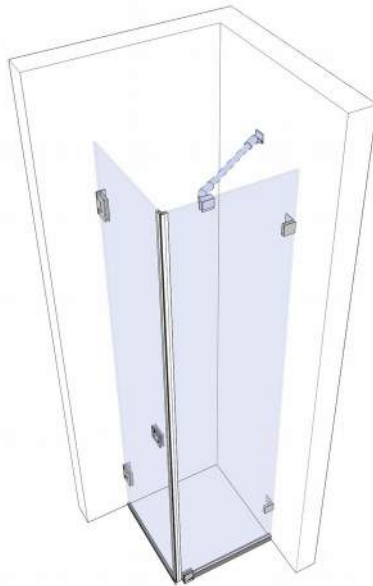

HIETAKARI

VETRO 511

SANDRIFF INTERNATIONAL PALEMONO ST. 7A
52158 KAUNAS LITHUANIA
15
EN 14428:2008+A1

A

B

C

A

B

VETRO 511 + VETRO 512/514

A	L
378	400
478	500
578	600
678	700
778	800
878	900

VETRO 511 x 512

VETRO 511 X 514

C