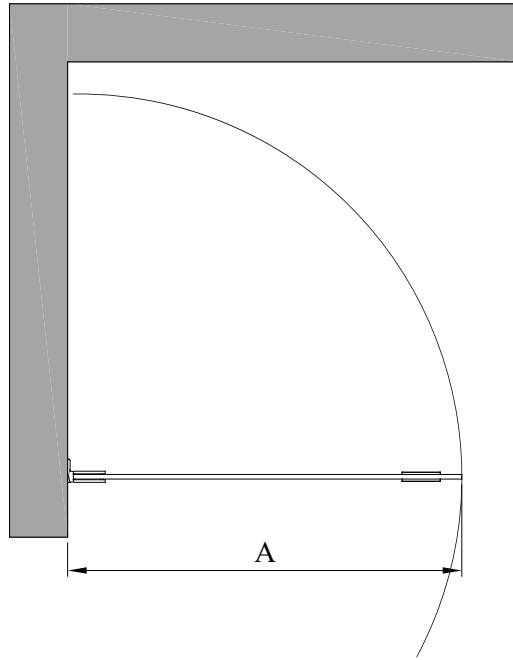

VETRO 512

kääntyvä suihkuseinä

kääntyvä suihkuseinä suojaa suihkun vieressä olevaa tilaa ja kalusteita vesiroiskeilta. kun suihku ei ole käytössä suihkuseinä voidaan kääntää rakennuksen seinää vasten.

suihkuseinä kääntyy molempiin suuntiin 90 astetta ja varustetaan säädettävällä keskityksellä. keskitys pyrkii palauttamaan suihkuseinän takaisin auki ja kiinni -asentoihin.

leveysasetukset	
leveys (A)	#MM
380	38
480	48
580	58
680	68
780	78
880	88
erikoismitat	00

materiaalivaihtoehdot			
rungon väri	#R	lasin väri	#L
kromi	2	kirkas	1
messinki	5		
musta	9		

suihkuseinän vakiokorkeus on 2000.

tuoteavain 512 RL 00MM korvaa tuoteavaimen kirjaimet #R, #L ja #MM taulukon numeroilla saadaksesi tuotevaihtoehdon tuotenumeron.

	hinta	toimitusaika
vakiomitat	550 €	10 pv
erikoismitat	730 €	20 pv