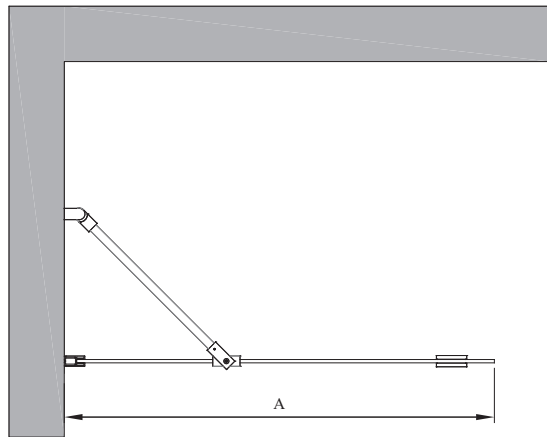

FORMA 301

fast duschvägg

den fasta duschväggen skyddar utrymmet och möblerna vid duschen mot stänkvatten. den fasta duschväggen är stadig, och med den kan vattnet avgränsas effektivt.

snedstödet, som fästs vid glasets överkant, kan ersättas med ett långtsidostöd, som man monterar rakt i hörnet. sidostödet kan användas för att torka handdukareller som duschgardinstång.

alternativ för panelbredd

bredd (A)	#M	bredd (A)	#M
380	1	680	7
430	2	730	8
480	3	780	9
530	4	830	A
580	5	880	B
630	6		

specialmått

0

materiella alternativ

stommens färg	#R	glasets färg	#L
vit	6	klar	1
grå	8	reeded	4
svart	9	satın	6

duschväggens standardhöjd är 2025.

produktnyckel 301 RL M

ersätt produktnyckelns bokstäver #R, #L och #M med tabellens nummer för att få produktalternativets produktnummer.

reeded glasprodukter finns endast att få med standardmått.