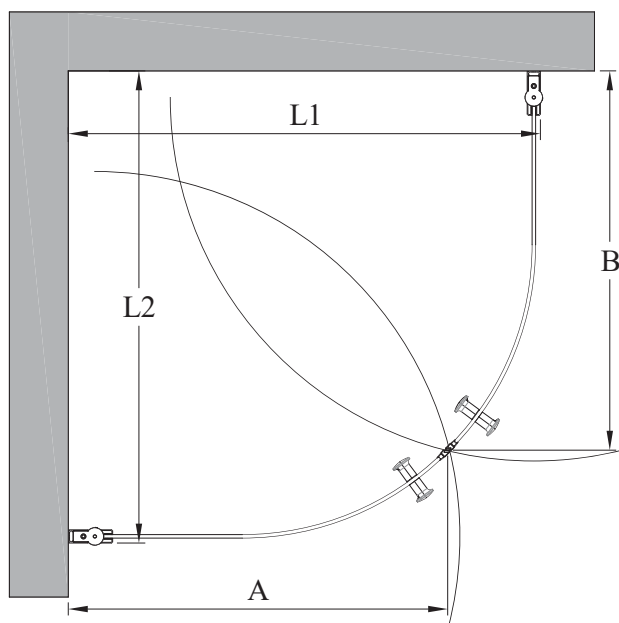

EXPRESS 855

välvd duschhörn med vändbara dörrar

duschhörnet består av två vändbara dörrar. produkten passar bra till en hörnhörn, där det finns utrymme för öppnande dörrar antingen inne i eller utanför duschutrymmet. dörrarna kan dimensioneras symmetriskt eller så att dörrarna får olika storlekar. när duschen inte används, kan dörrarna vändas mot väggarna. dörrarna vänds 90 grader i bägge riktningarna och förses med justerbara centreringsar. centreringen strävar efter att återställa dörrarna till öppen respektive stängd position. ett par magnethandtag håller dörrarna tätt stängda, medan duschen används.

dörrarna fästs vid väggarna med profiler för väggfäste. på dörrglasens underkanter kan släptätningar monteras (standard), som begränsar vattenflödet.

storlek	klart glas		rökglas	
	pris	produktnummer	pris	produktnummer
800x800x1900	440 €	855 81 33	470 €	855 82 33
800x900x1900	450 €	855 81 35	480 €	855 82 35
900x900x1900	460 €	855 81 55	490 €	855 82 55

duschhörnets storlek väljs bland standardmått. profiler för väggfäste har 15 mm justeringsmån. justeringsmånen kan utnyttjas för kompensation av eventuella lutningar i väggarna eller för ökning av duschhörnets sidsbredder från det angivna standardmåtten. den ena eller båda sidornas bredder kan ytterligare ökas med en 34 mm breddningsprofil (tilläggsutrustning). breddningsprofilen kan skåras till exempel för genomdragning av ytvattenrör.

leveranstid

standardprodukt

5-10 vardagar

speciella mått

20 vardagar