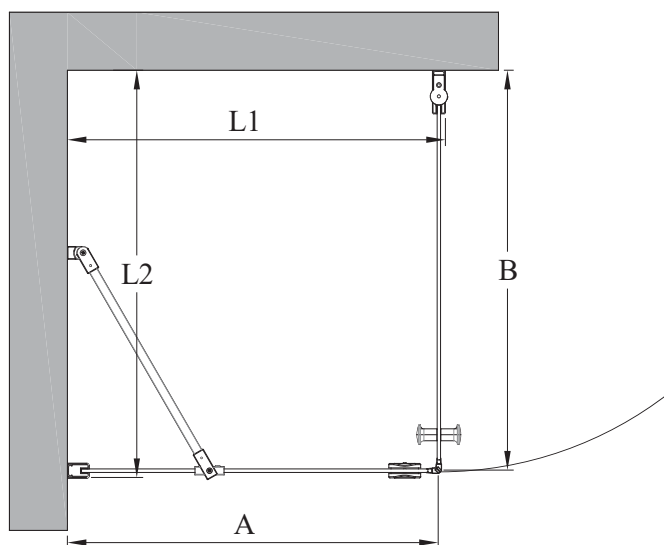

## suihkunurkka kiinteällä seinällä ja kääntyvällä ovela

suihkunurkka koostuu kiinteästä seinästä ja kääntyvästä ovesta. tuote soveltuu hyvin suihkukulmaan, jonka vieressä on kaluste. kiinteä seinä ja ovi voidaan mitoittaa niin, että kiinteä suojaa kalustetta ja ovi on vapaaksi jäävän kulkutilan levyinen. ovi aukeaa ulospäin 90 astetta ja varustetaan säädettävällä keskityksellä. keskitys pyrkii palauttamaan oven takaisin auki ja kiinni -asentoihin. magneettitiivistepari pitää oven tiiviisti suljettuna suihkun aikana.

kiinteä seinä ja ovi kiinnitetään sivuista rakennuksen seiniin seinäkiinnitysprofileilla. kiinteä seinä tuetaan yläreunasta kulmaan asennettavalla vinotuella ja alareunasta lattiaan liimattavalla helalla. kiinteän seinän lasin ja lattiaan väliin jää 25mm korkea rako. lasin ja lattiaan väliin voidaan asentaa tiivistesokkeli (vakiovaruste), jolloin vesi ei pääse kulkemaan lasin alta. ovilasin alareunaan voidaan asentaa laahustiiviste (vakiovaruste), joka rajoittaa veden kulkua.

suihkunurkan koko voidaan valita vakiomitoista tai se voidaan valmistaa erikoismitoin. kiinteän osan seinäkiinnitysprofilissa on säätövaraa 20mm ja oven vastaavasti 15mm. säätövaraa voidaan käyttää rakennuksen seinien mahdollisten kallistusten tasaamiseen tai suihkunurkan sivujen leveyksien kasvattamiseen ilmoitetusta vakiomitasta. toisen tai molempien sivujen leveyksiä voidaan edelleen kasvattaa levennysprofililla 34mm (lisävaruste). levennysprofiili voidaan lovetta esimerkiksi pintavesiputkien läpivientiä varten.