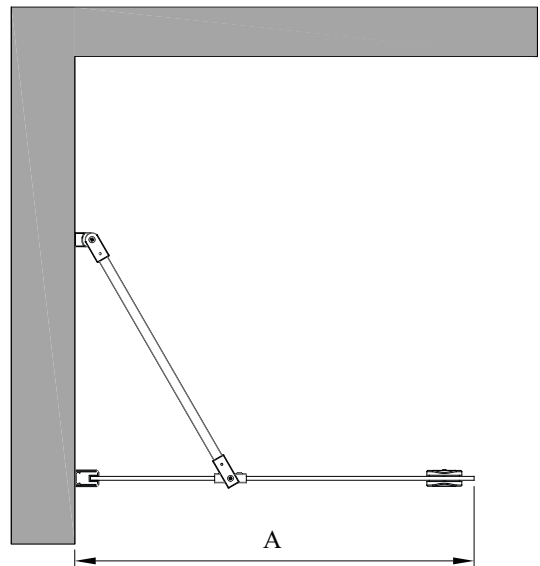

Express 811

kiinteä suihkuseinä

kiinteä suihkuseinä suojaa suihkun vieressä olevaa tilaa ja kalusteita vesiroiskeilta. kiinteä suihkuseinä on tukeva ja sillä voidaan rajata vettä tehokkaasti.

suihkuseinä kiinnitetään sivusta rakennuksen seinään seinäkiinnitysprofiililla. lasi tuetaan yläreunasta kulmaan asennettavalla vinotuella. lasi tuetaan alareunasta lattiaan liimattavalla helalla, jolloin lasin ja lattian väliin jää 25mm korkea rako. lasin ja lattian väliin voidaan asentaa tiivistesokkeli (vakiovaruste), jolloin vesi ei pääse kulkemaan lasin alta.

Koko	Kirkas lasi		Savulasi	
	Hinta	Tuotenumero	Hinta	Tuotenumero
479x1900	210 €	811 81 48	250 €	811 82 48
579x1900	225 €	811 81 58	265 €	811 82 58
679x1900	245 €	811 81 68	285 €	811 82 68
779x1900	260 €	811 81 78	300 €	811 82 78
879x1900	275 €	811 81 88	320 €	811 82 88
erikoismita	355 €	811 81 00	400 €	811 82 00

suihkuseinän koko voidaan valita vakio mitoista tai se voidaan valmistaa erikoismitoin. seinäkiinnitysprofiilissa on 20mm säätövara. säätövara voidaan käyttää rakennuksen seinän mahdollisen kallistuksen tasaamiseen tai suihkuseinän leveyden kasvattamiseen ilmoitetusta vakio mitasta.

leveyttä voidaan edelleen kasvattaa levennysprofiililla 34mm (lisävaruste). levennysprofiili voidaan lovetta esimerkiksi pintavesiputkien läpivientiä varten.

toimitusaika

vakio mitat 5-10 pv

erikoismitat 20 pv