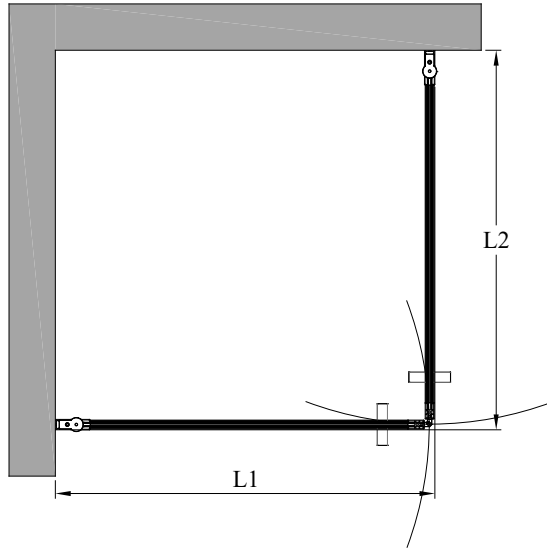

BLÄK 762

suihkunurkka kääntyvillä ovilla

suihkunurkka koostuu kahdesta kääntyvästä ovesta. tuote soveltuu hyvin suihkukulmaan, jossa on tilaa ovien aukeamiselle joko suihkutilan sisä- tai ulkopuolella. ovet voidaan mitoittaa symmetrisesti tai niin, että ovet ovat eri kokoiset. kun suihku ei ole käytössä, ovet voidaan kääntää rakennuksen seiniä vasten.

ovet kääntyvät molempiin suuntiin 90 astetta ja varustetaan säädettävillä keskityksillä. keskitys pyrkii palauttamaan ovet takaisin auki ja kiinni -asentoihin. magneettitiivistepari pitää ovet tiiviisti suljettuna suihkun aikana.

leveysasetukset

kääntyvän sivun leveys (L1/L2)	#M (L1/L2)
717	4
817	5
917	6
erikoismitta	0

materiaalivaihtoehdot

rungon väri #R	lasin väri #L
musta 9	kirkas 1
	maito 6

suihkunurkan vakiokorkeus on 1950. sivujen L1 ja L2 mitat voidaan valita toisistaan riippumatta.