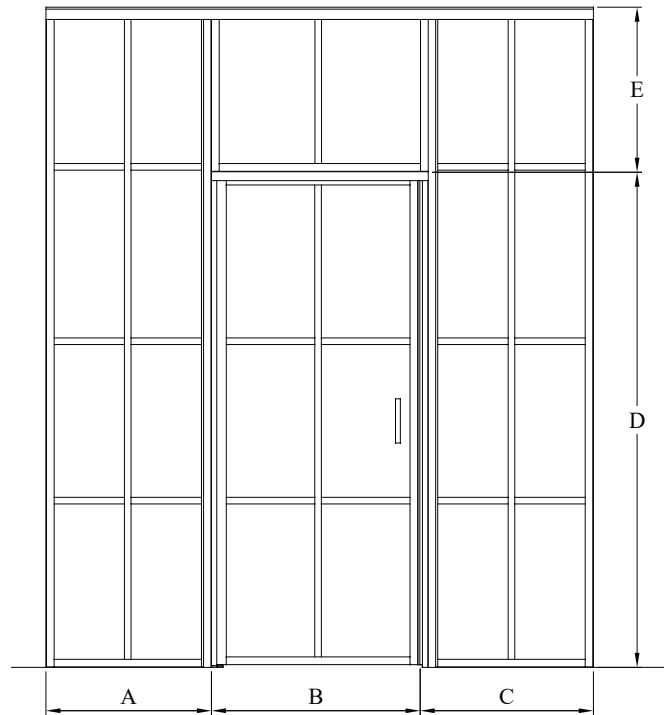

erikoismitat

hinta
2940 €

toimitusaika
20 pv