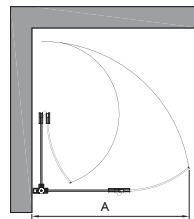

Suihkuseinä kiinnitetään rakennuksen seinään seinäkiinnitysprofiililla. Asennuskorkeus on vapaasti valittavissa. Asentamalla tuote lähelle lattiaa ja kiinnittämällä lasien alareunoihin laahustiivisteet (vakiovaruste) voidaan veden kulkua rajoittaa. Vakiovarusteena toimitettavan laahustiivisteiden korkeus on 28 mm. Lisävarusteena on saatavilla 50 mm korkea laahustiiviste suihkutiloihin, joissa lattiakaadot ovat normaalia suuremmat. Tuotteen vedenpitoa voidaan parantaa asentamalla oven alle 10 mm korkea kynnysovaletti (lisävaruste).

Tuote valmistetaan 6 mm -vahvuisesta karkaistusta turvalasista (EN 12150). Turvalasi voidaan käsitellä tehtaalla Cranith -kalkinestopinnoitteella (lisävaruste). Pinnoitteen avulla lasi pysyy helpommin puhtaana.

Suihkuseinä soveltuu käytettäväksi sellaisenaan tai se voidaan asentaa suihkunurkan sivuksi toisen Infinia 220 -sarjan tuotteen kanssa. Käytämällä magneettivedinparia (lisävaruste), tuotteet sulkeutuvat tiiviisti toisiaan vasten.

Tuotteessa on käsisyys. Tilattaessa on ilmoitettava, asennetaanko tuote suihkutilan vasemmalle vai oikealle puolelle.

Kuvassa käsisyys vasen.

HINTA: 420 €

Toimitusaika 2 viikkoa.

TUOTEVAIHTOEHDOT

Tuoteavain 223 RL MMMM

Tuotenumero saadaan korvaamalla tuoteavaimen kirjaimet taulukoissa esitetyillä numeroilla. Tuotteen korkeus on 1900.

Rungon väri	R	Lasin väri	L
Valkoinen	6	Kirkas	1
Kiiltävä	7	Savu	2
Harmaa	8		
Musta	9		

LISÄVARUSTEET

Varuste	Tuoteavain	Hinta
Korkea laahustiiviste (1000 mm)	905 RL MMMM	30 €
Kynnysovaletti (1000x1000 mm)	910 RL MMMM	50 €
Vedinprofiili	912 RL MMMM	20 €
Magneettivedinpari	913 RL MMMM	40 €
Cranith -kalkinestopinnoite	920 RL MMMM	30 €
Levenysprofiili (+34 mm)	925 RL MMMM	30 €

Leveys suihkuseinä (A)	Leveys suihkunurkan asennusmittana*	MMMM	Suihkunurkan käsisyys
592	745	0059	Vasen/Oikea
642	795	0064	Vasen/Oikea
692	845	0069	Vasen/Oikea
742	895	0074	Vasen/Oikea
792	945	0079	Vasen/Oikea

* = Suihkunurkan asennusmitta kohdassa Infinia suihkunurkkayhdistelmät 220x220