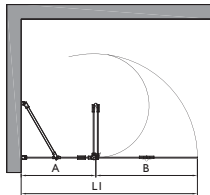

INFINIA 215

Taittuva suihkuseinä kiinteällä osalla

TUOTEKUVAUS

Kiinteästä osasta ja siihen saranoidusta taittuvasta osasta koostuva suihkuseinä suojaa suihkun vieressä olevaa tilaa ja kalusteita vesiroiskeilta. Kiinteä osa rajaa tehokkaasti vettä ja kun suihku ei ole käytössä taittuva osa voidaan taittaa pieneen tilaan rakennuksen seinän suuntaisesti suihkutilan sisäpuolelle. Kiinteän ja taittuvan osan yhdistelmän ansiosta suihkuseinä voidaan mitoittaa ahtaisakin tiloissa niin, ettei taittuva osa törmää muihin kalusteisiin.

Suihkuseinän taittuva osa kääntyy molempiin suuntiin 90 astetta ja varustetaan säädettävällä keskityksellä. Keskitys pyrkii palauttamaan taittuvan osan takaisin auki ja kiinni -asentoihin. Taittuvan osan uloin lasi kääntyy lisäksi 180 astetta taittuvan osan sisempään lasiin nähden jolloin lasit taittuvat toisiaan vasten suihkutilan sisäpuolelle. Tuote voidaan varustaa koko lasin korkuisella profiilivetimellä helpottamaan käyttöä (lisävaruste). Profiilivedin kasvattaa tuotteen leveyttä 10 mm.

Suihkuseinä kiinnitetään sivusta rakennuksen seinään seinäkiinnitysprofiililla. Kiinteä osa tuetaan yläreunasta kulmaan asennettavalla vinoituella ja alareunasta lattiaan liimattavalla helalla. Kiinteän osan lasin ja lattian väliin jää 25 mm korkea rako. Lasin ja lattian väliin voidaan asentaa tiivistesokkeli (vakiovaruste), jolloin vesi ei pääse kulkemaan lasin alta. Taittuvan osan lasien alareunoihin voidaan asentaa laahustiivisteet (vakiovaruste), jotka rajoittavat veden kulku. Vakiovarusteena toimitettavan laahustiivisteiden korkeus on 28 mm. Lisävarusteena on saatavilla 50 mm korkea laahustiiviste suihkutiloihin, joissa lattiakaadot ovat normaalia suuremmat. Tuotteen vedenpitoa voidaan parantaa asentamalla oven alle 10 mm korkea kynnysovaletti (lisävaruste).