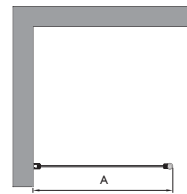

Suihkuseinä kiinnitetään sivusta rakennuksen seinään seinäkiinnitysprofiililla sekä lattian ja katon väliin teleskooppikiinnityksellä (huonekorkeus max 2500 mm). Tällöin lasin asennuskorkeus voidaan säätää tilankäyttötarpeen mukaan. Alateleskooppi on varustettu nivelsäätöjalalla lattiatuokkien varalta. Lasin ja lattian väliin voidaan asentaa tiivistesokkeli (vakiovaruste), jolloin vesi ei pääse kulkemaan lasin alta.

Tuotteeseen on lisävarusteena saatavilla suihkuseinän ja rakennuksen seinän väliin kiinnitettävät verhokisko sekä verhokaari (sisältää koukut ja kannattimet). Tuote voidaan esim. pintavesiputkien läpivientiä varten varustaa levennysprofiililla, joka kasvattaa tuotteen leveyttä 34 mm.