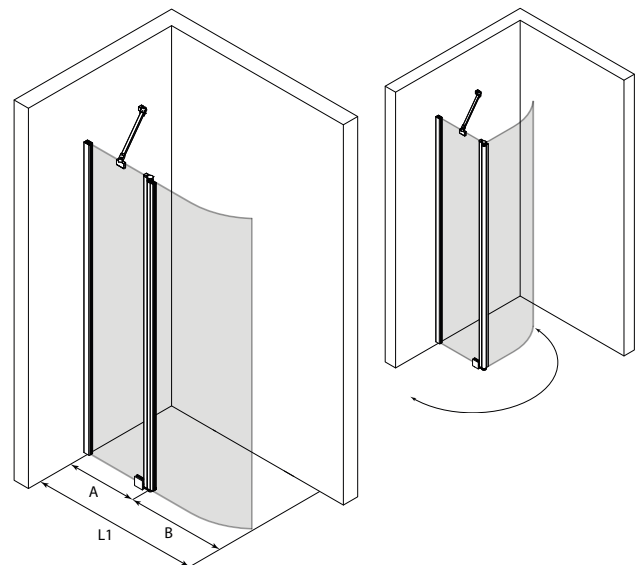

Alkaen:

Lasi	Profiili	Valkoinen / Harmaa / Musta	Kiiltävä
Kirkas		787 €	892 €
Savu		933 €	1038 €