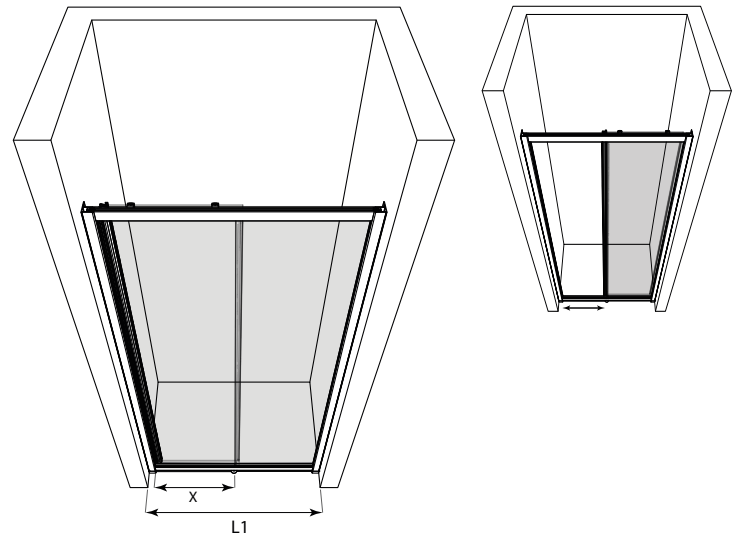

Tilanjakaja kiinteällä seinällä ja liukuvalla ovelle

Tilanjakaja koostuu kiinteästä seinästä ja liukuvasta ovesta. Tuote soveltuu hyvin suihkuyvennykseen, jonka vieressä on kaluste ja jossa ovi mahdu aukeamaan ulos- tai sisäänpäin. Ovi liukuu kiinteän seinän taakse jolloin se ei vaadi tilaa avautuakseen. Kiinteä seinä ja ovi voidaan mitoittaa niin, että kiinteä suojaa kalustetta ja ovi on vapaaksi jäävän kulkutilan levyinen.

Ovi liukuu kiinteän osan taakse oven yläreunaan asennettavien laakeripyörästöjen varassa. Oven alaosa kulkee alaliukukiskon ohjainurassa. Magneettiviiviste pitää oven tiiviisti suljettuna suihkun aikana. Ovi varustetaan pitkällä, koko lasin korkuisella profiilivetimellä.

Tilanjakaja kiinnitetään sivuista rakennuksen seiniin seinäkiinnitysprofiileilla. Tilanjakaja voidaan asentaa joko koko tuotteen levyisellä yhtenäisellä alaliukukiskolla tai ainoastaan kiinteän seinän levyisellä lyhyellä alaliukukiskolla, jolloin oviaukosta on esteetön kulku. Tuote voidaan asentaa irti lattiasta säätöjalan avulla, jolloin vesi pääsee kulkemaan liukukiskon alta. Vaihtoehtoisesti vedenkulku voidaan estää asentamalla liukukiskon alle tiivistesokkeli. Lyhyt ja pitkä alaliukukisko, säätöjalka ja tiivistesokkeli ovat vakiovarusteita.

Tilanjakajan vakiokorkeus on 1950. Tilanjakajan leveys on säädettävissä 100mm suuremmaksi mitasta L1 tuotteen mukana tulevilla listoilla. Ilmoita oven käsitseminen tilattaessa maito- tai chinchillalasisista tuotetta.